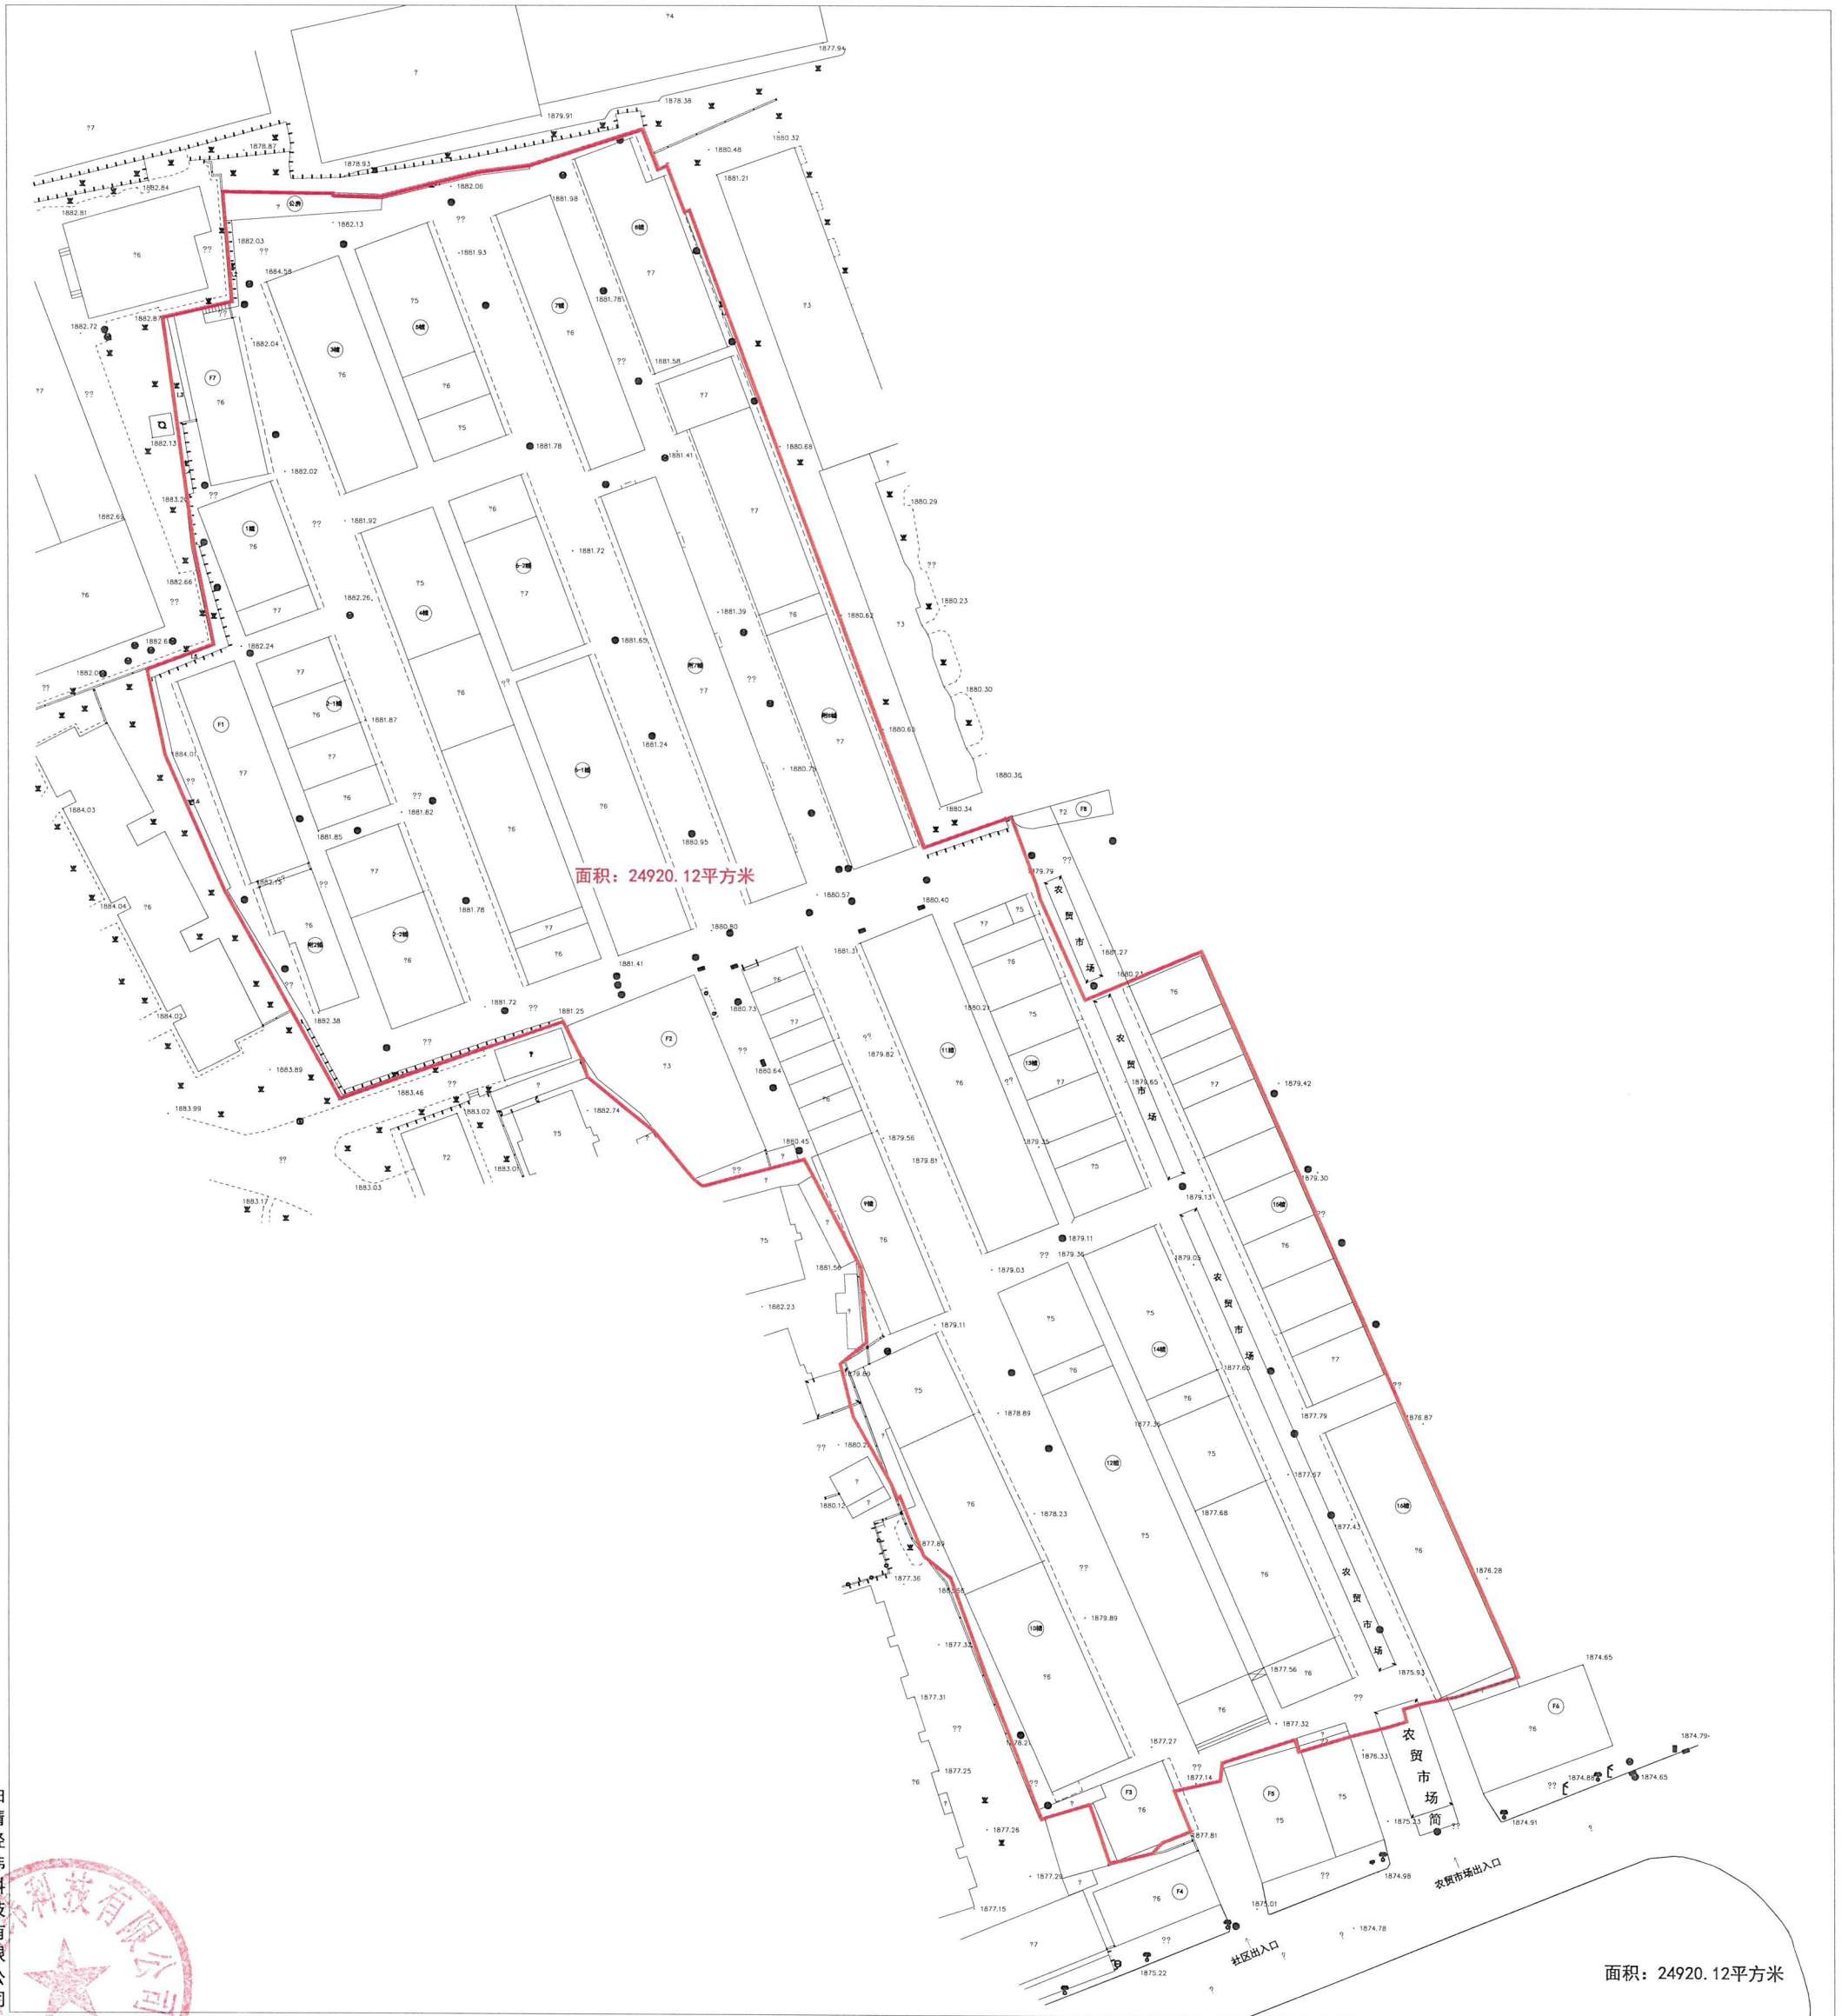

方家园社区北关居民小组拆旧建新地块四至界线图

面积: 24920.12平方米

面积: 24920.12平方米

1: 1000

2024年4月