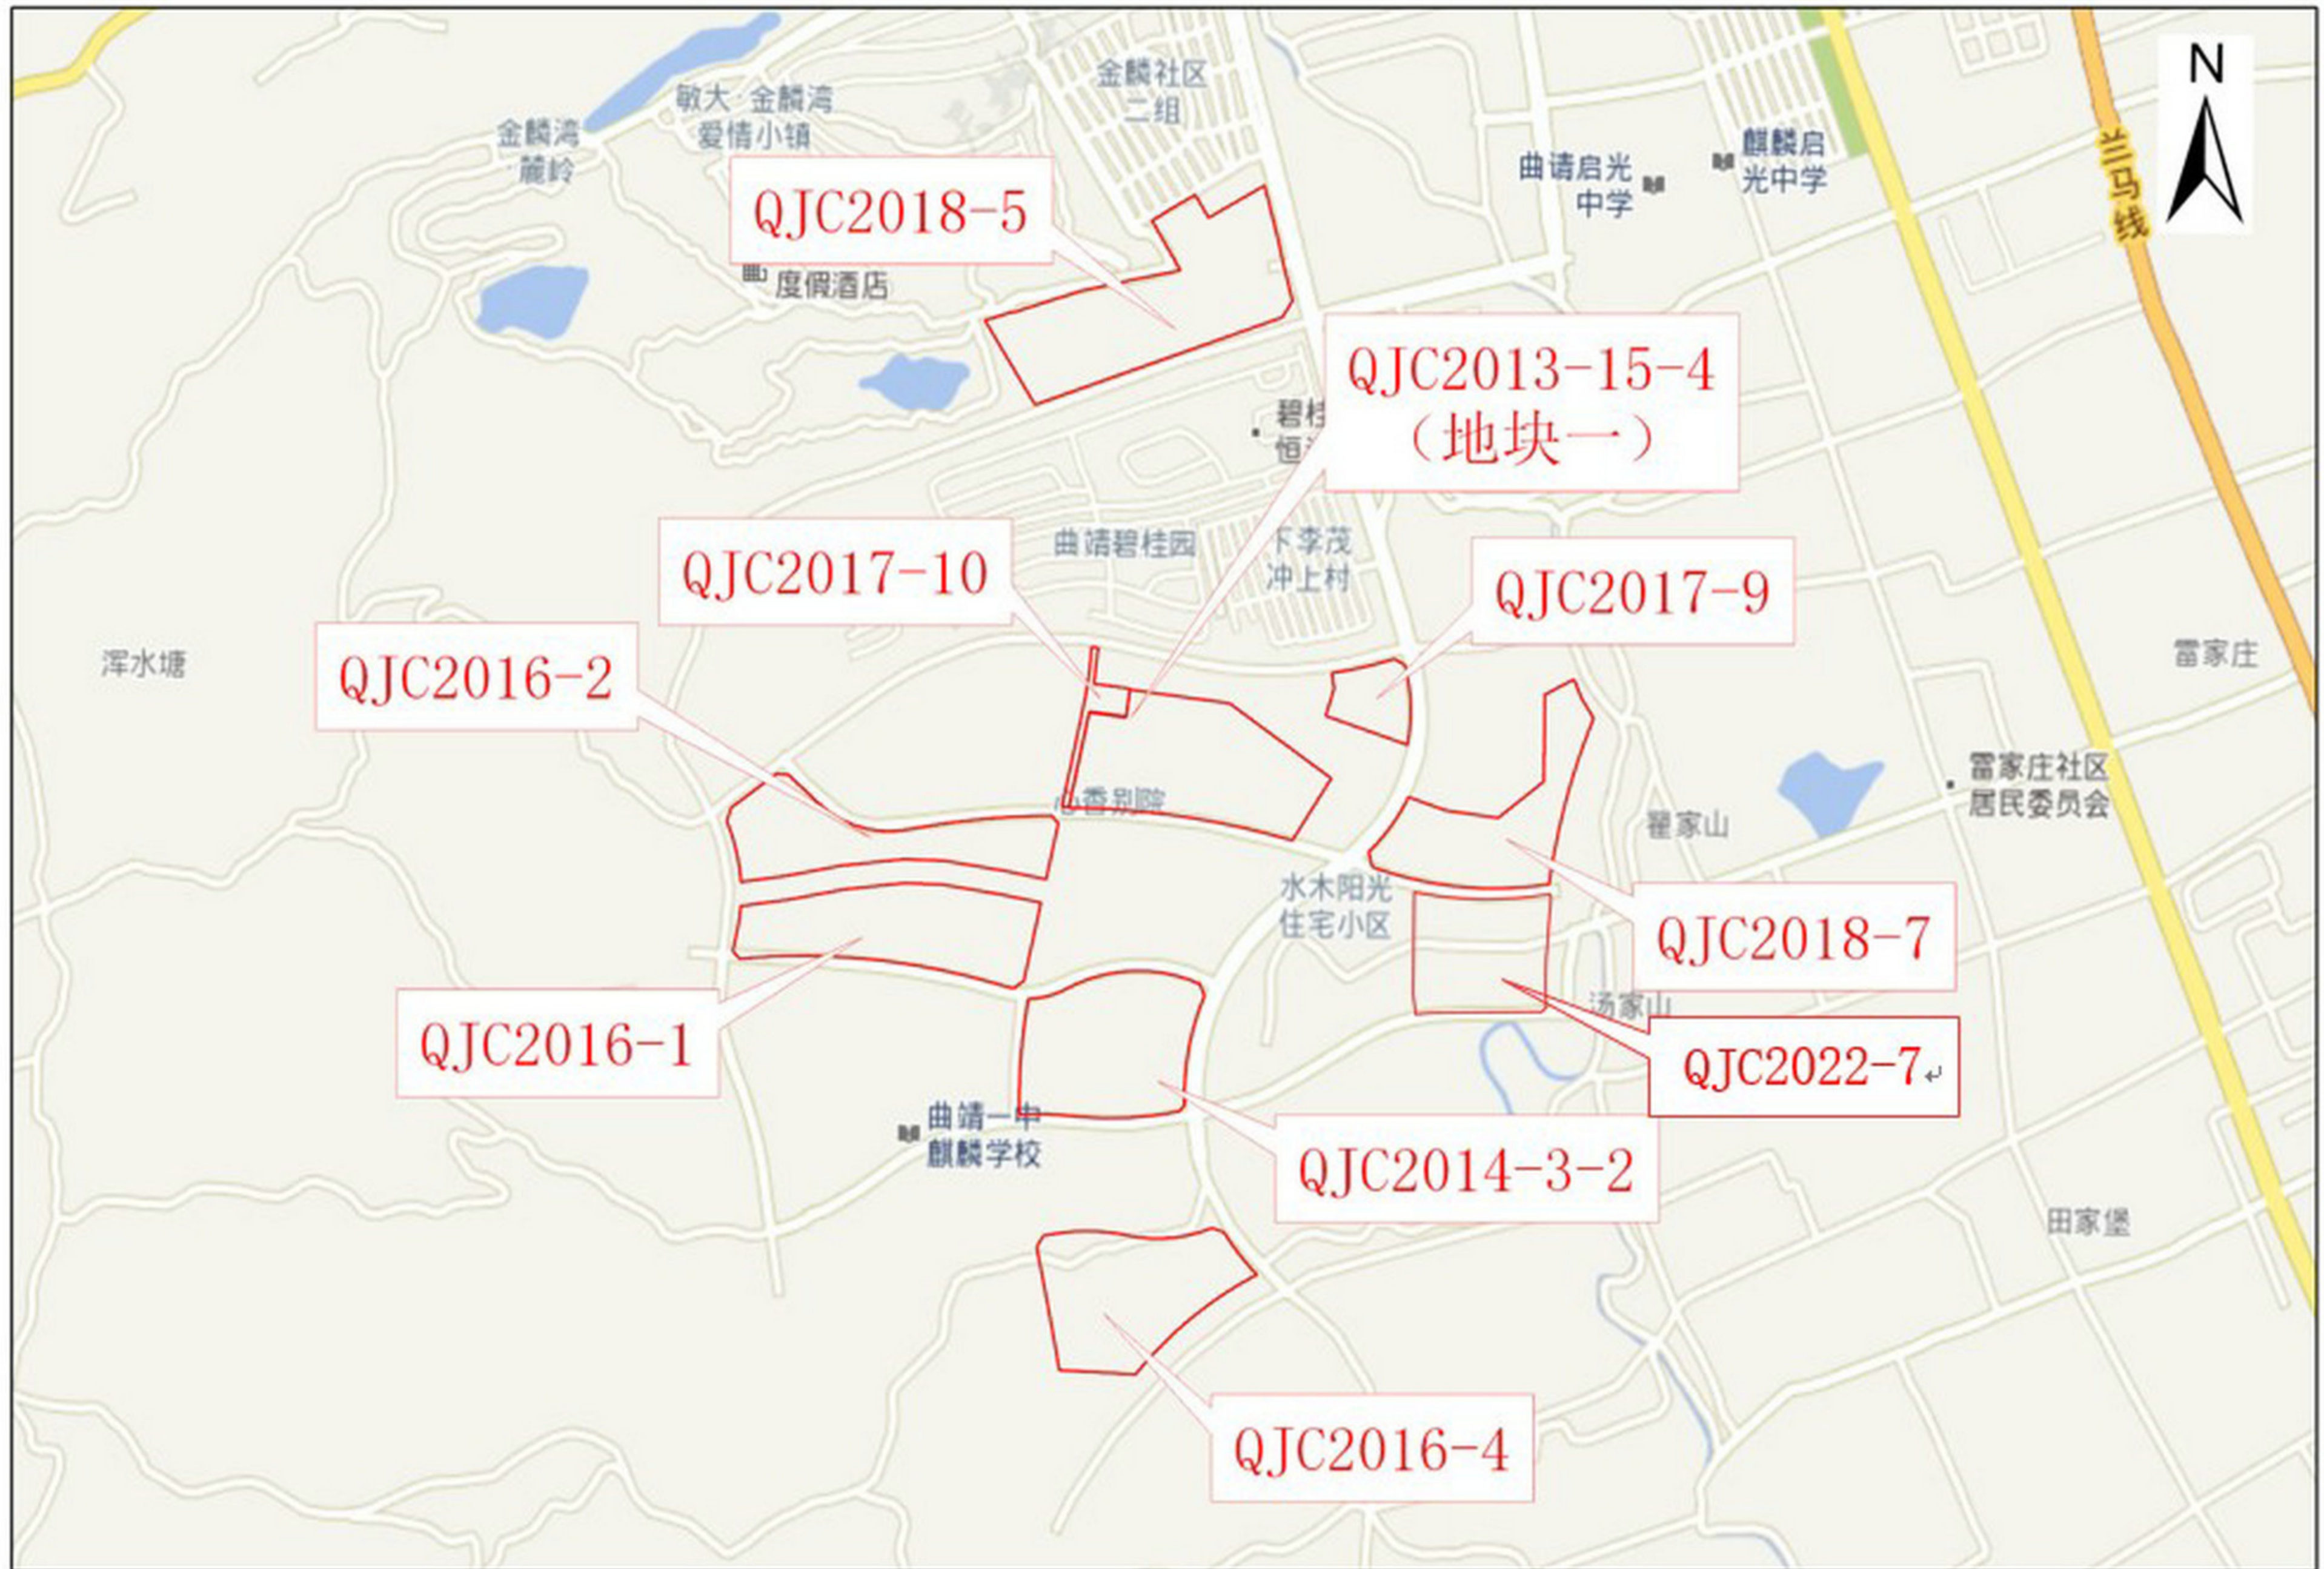

曲靖市中心城区存量住宅用地地块示意图

曲靖市中心城区存量住宅用地地块示意图

曲靖市中心城区存量住宅用地地块示意图

曲靖市中心城区存量住宅用地地块示意图

曲靖市中心城区存量住宅用地地块示意图

曲靖市中心城区存量住宅用地地块示意图