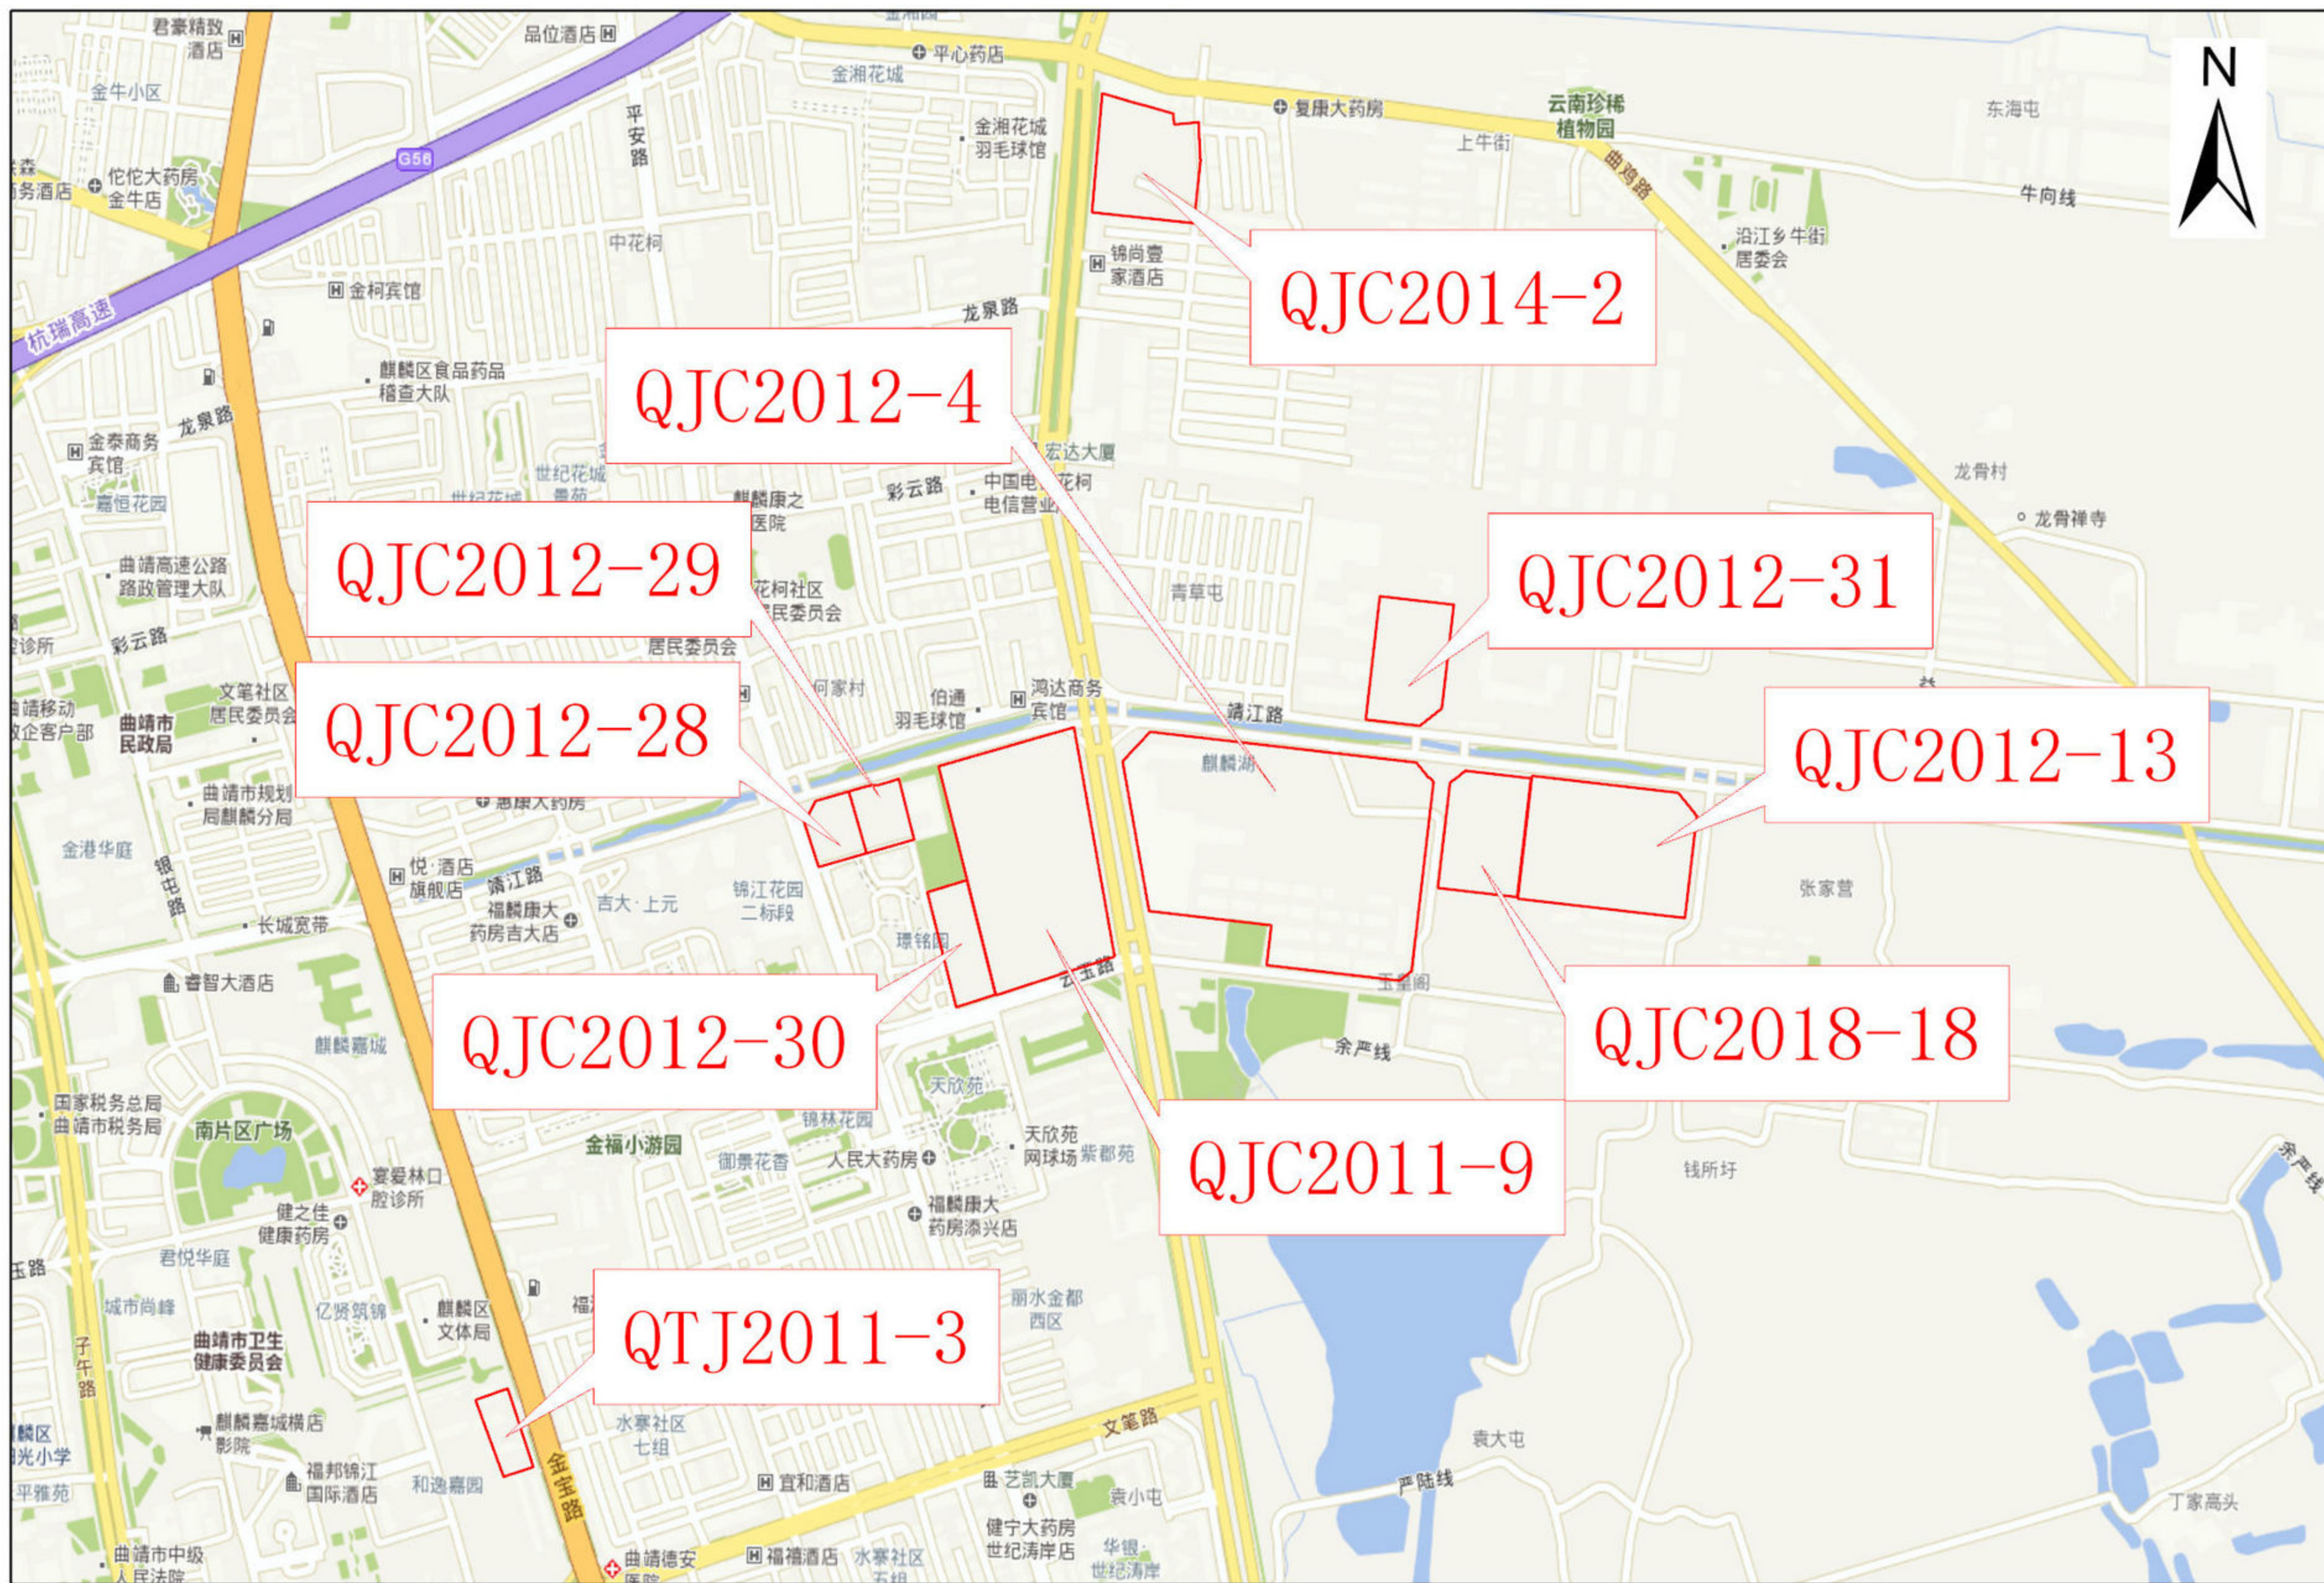

曲靖存量住宅用地9.jpg

曲靖存量住宅用地10.jpg

曲靖存量住宅用地11.jpg

曲靖市中心城区存量住宅用地地块示意图

曲靖市中心城区存量住宅用地地块示意图

曲靖市中心城区存量住宅用地地块示意图

曲靖市中心城区存量住宅用地地块示意图

曲靖市中心城区存量住宅用地地块示意图