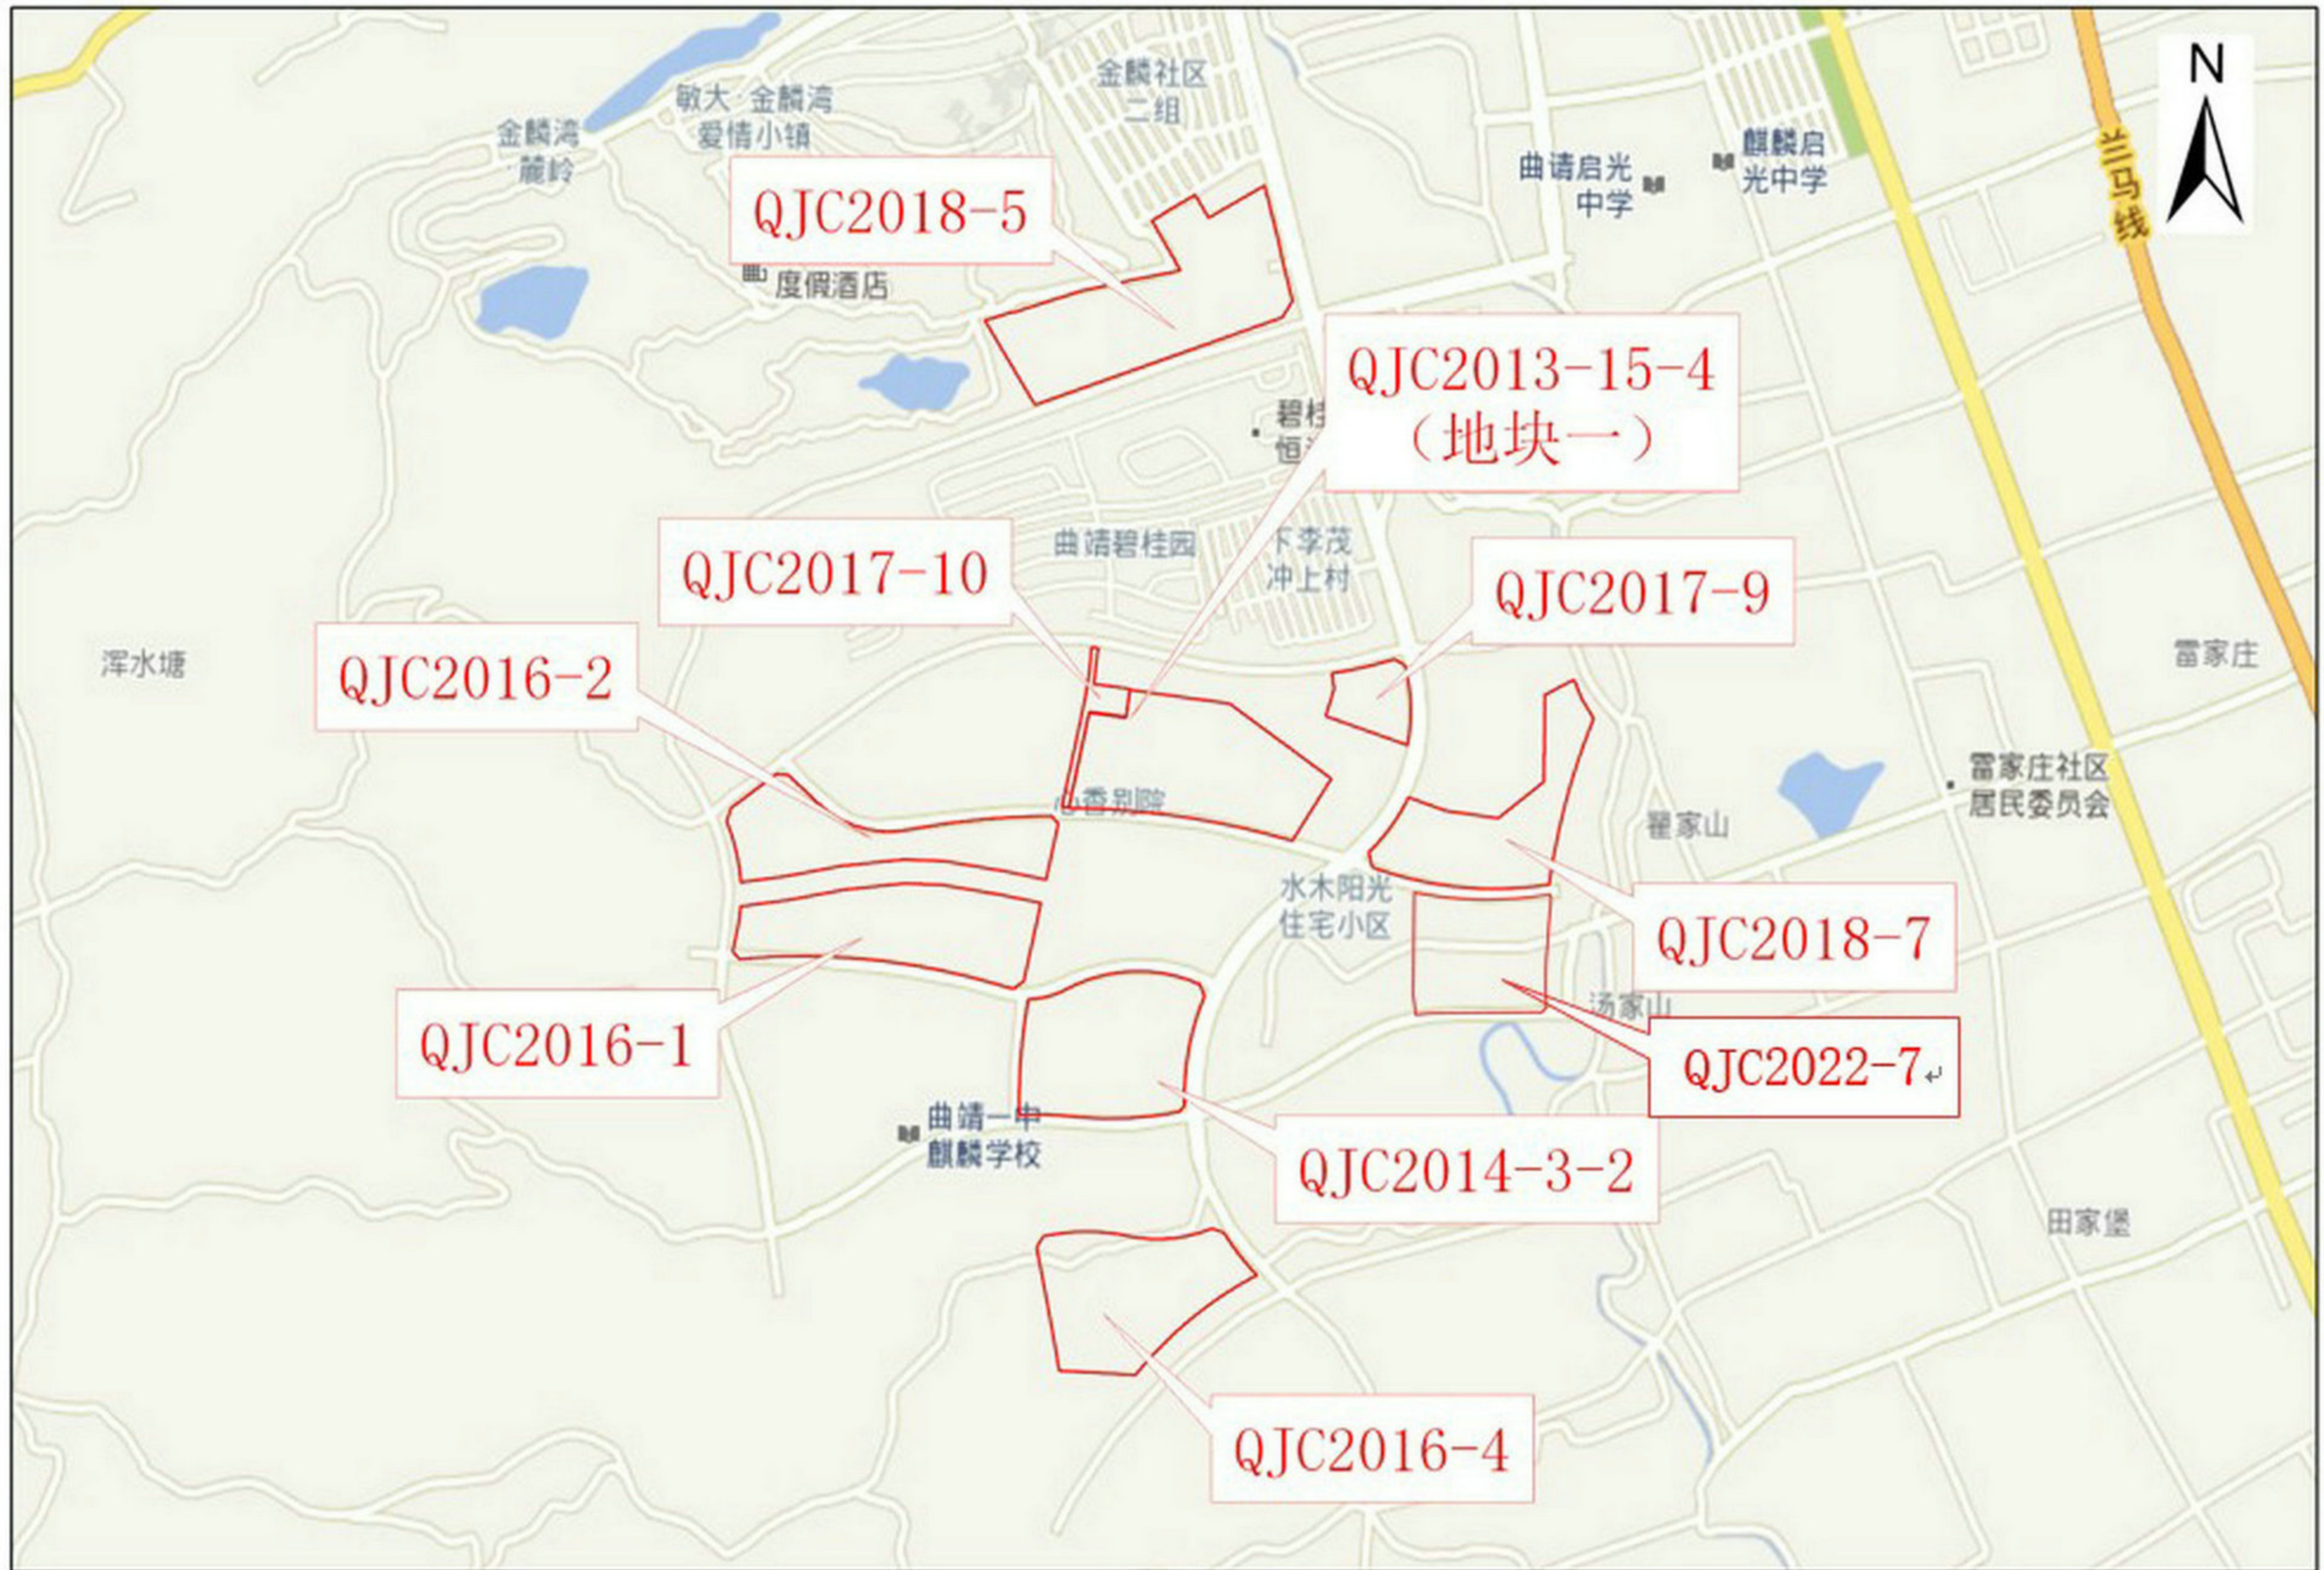

曲靖市中心城区存量住宅用地地块示意图

曲靖市中心城区存量住宅用地地块示意图

曲靖市中心城区存量住宅用地地块示意图

曲靖市中心城区存量住宅用地地块示意图

曲靖市中心城区存量住宅用地地块示意图

曲靖市中心城区存量住宅用地地块示意图