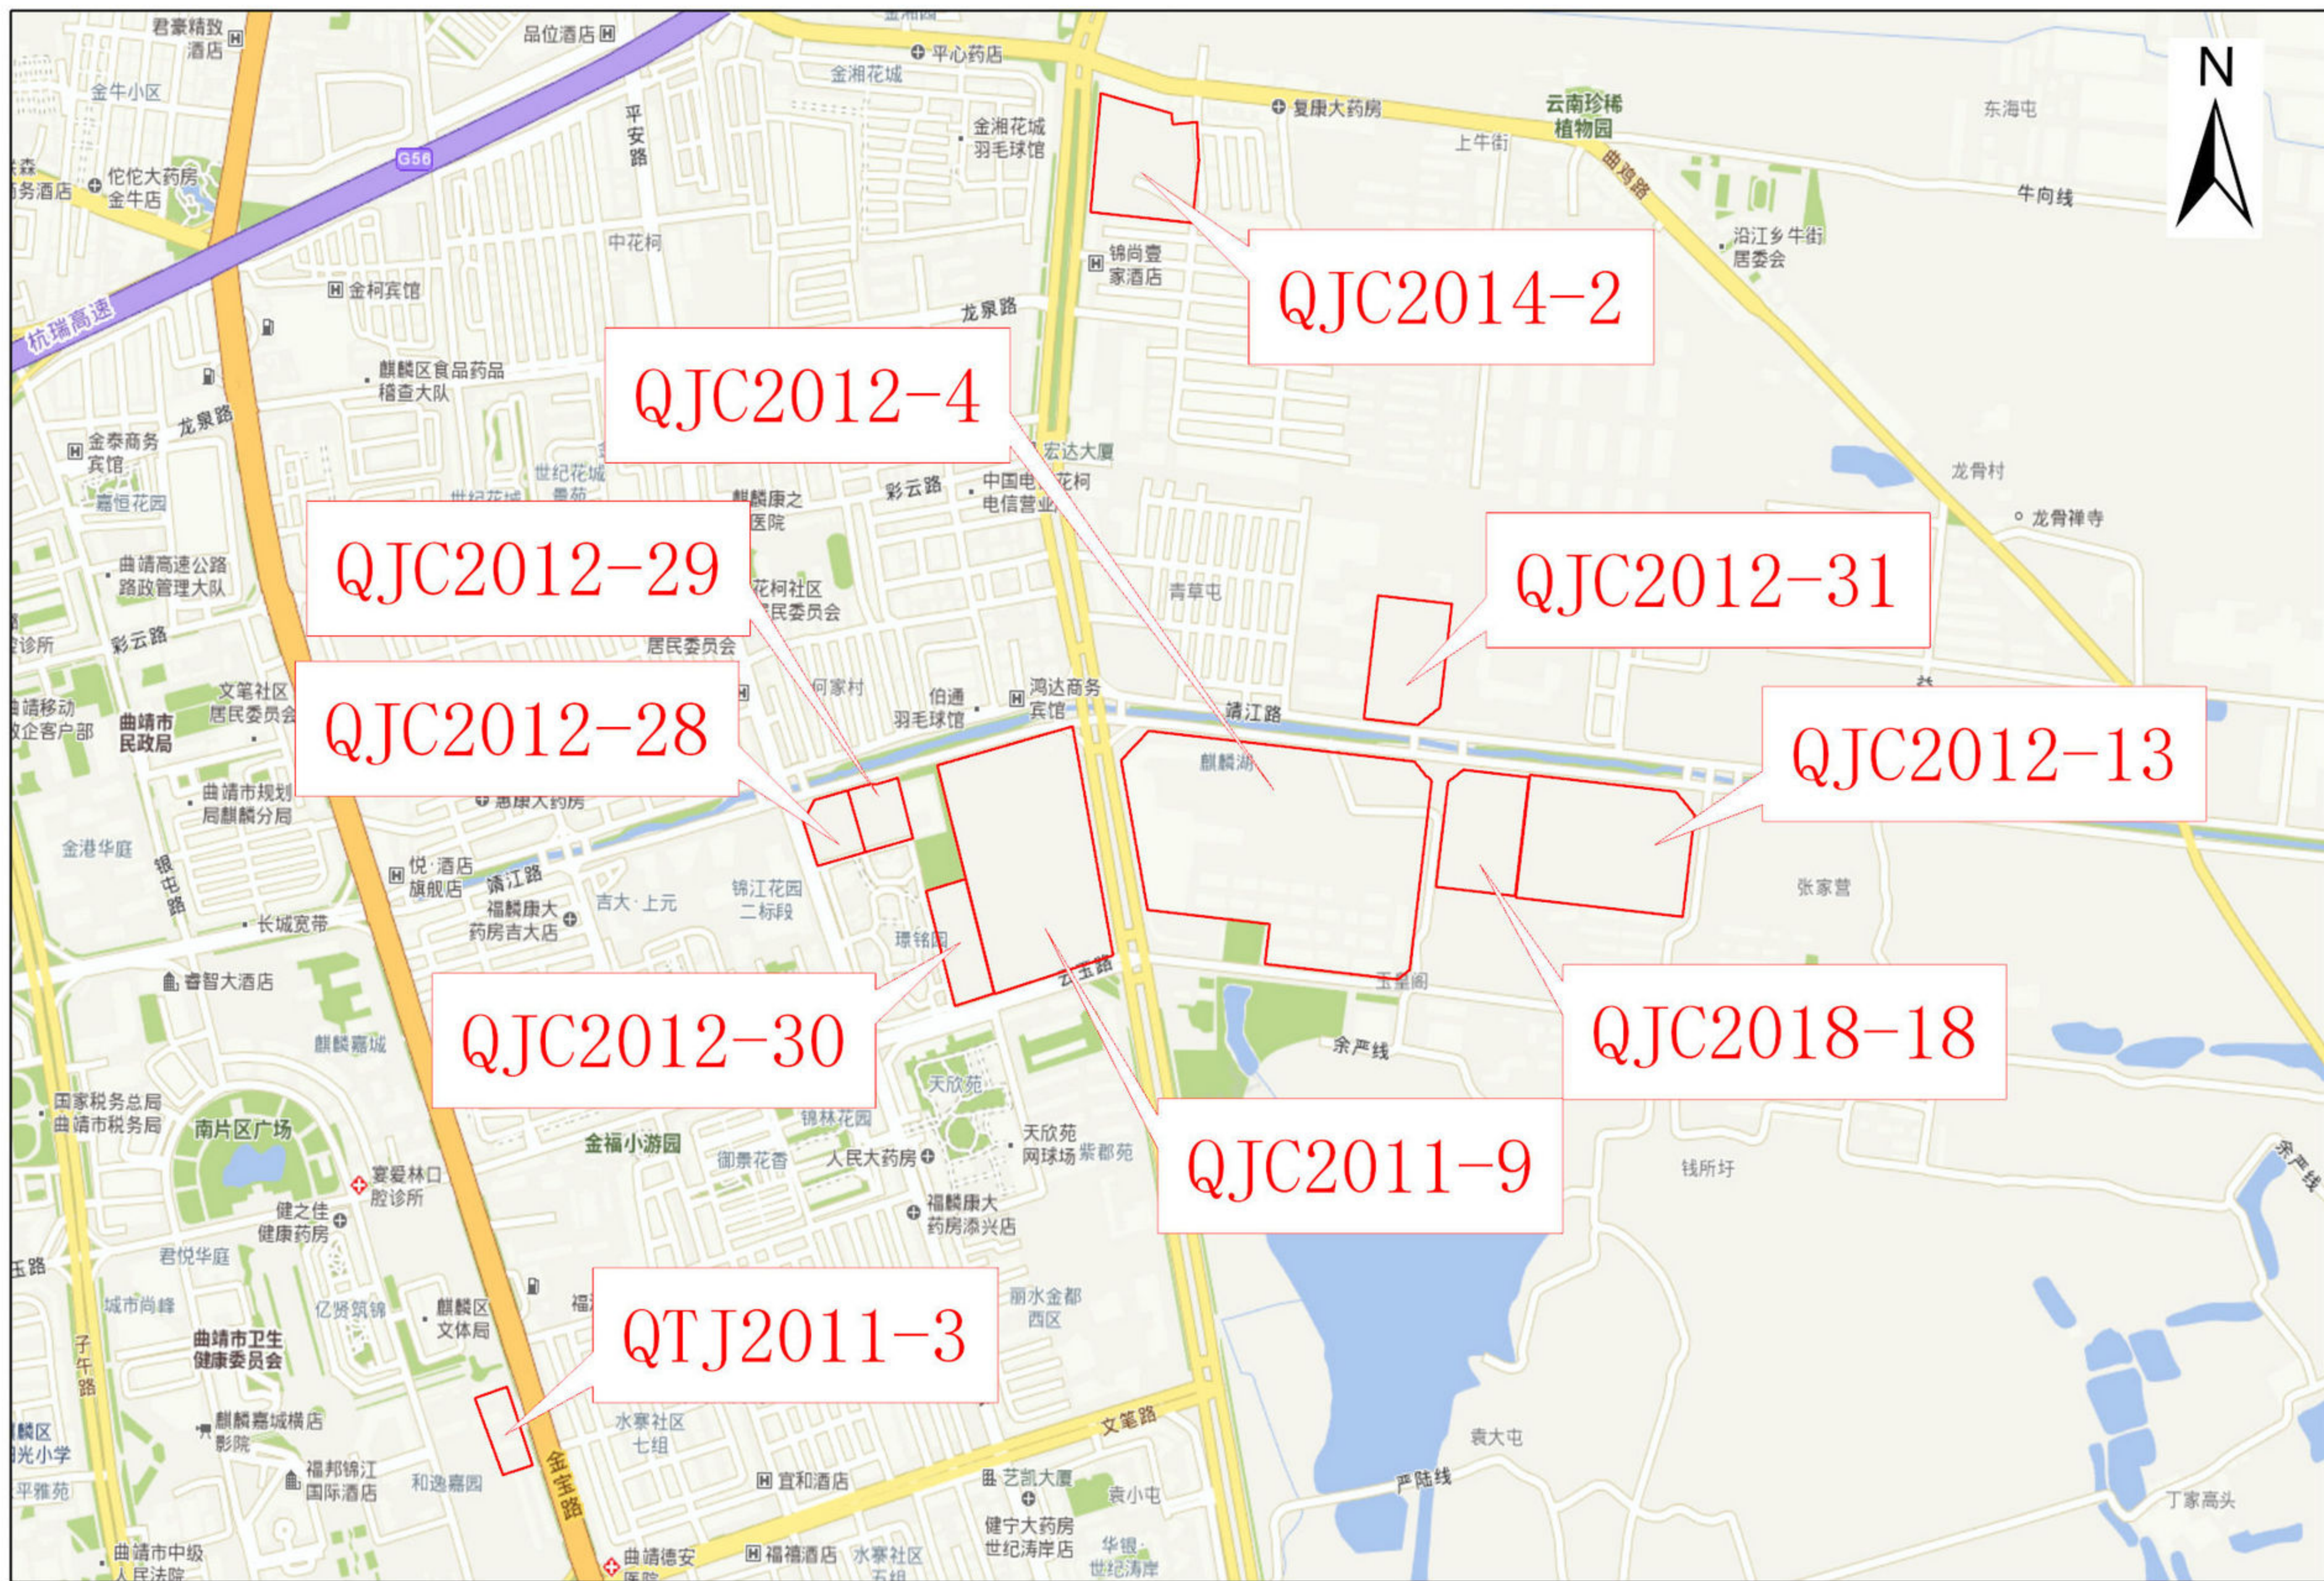

曲靖市中心城区存量住宅用地地块示意图

曲靖市中心城区存量住宅用地地块示意图

曲靖市中心城区存量住宅用地地块示意图

曲靖市中心城区存量住宅用地地块示意图

曲靖市中心城区存量住宅用地地块示意图

曲靖市中心城区存量住宅用地地块示意图