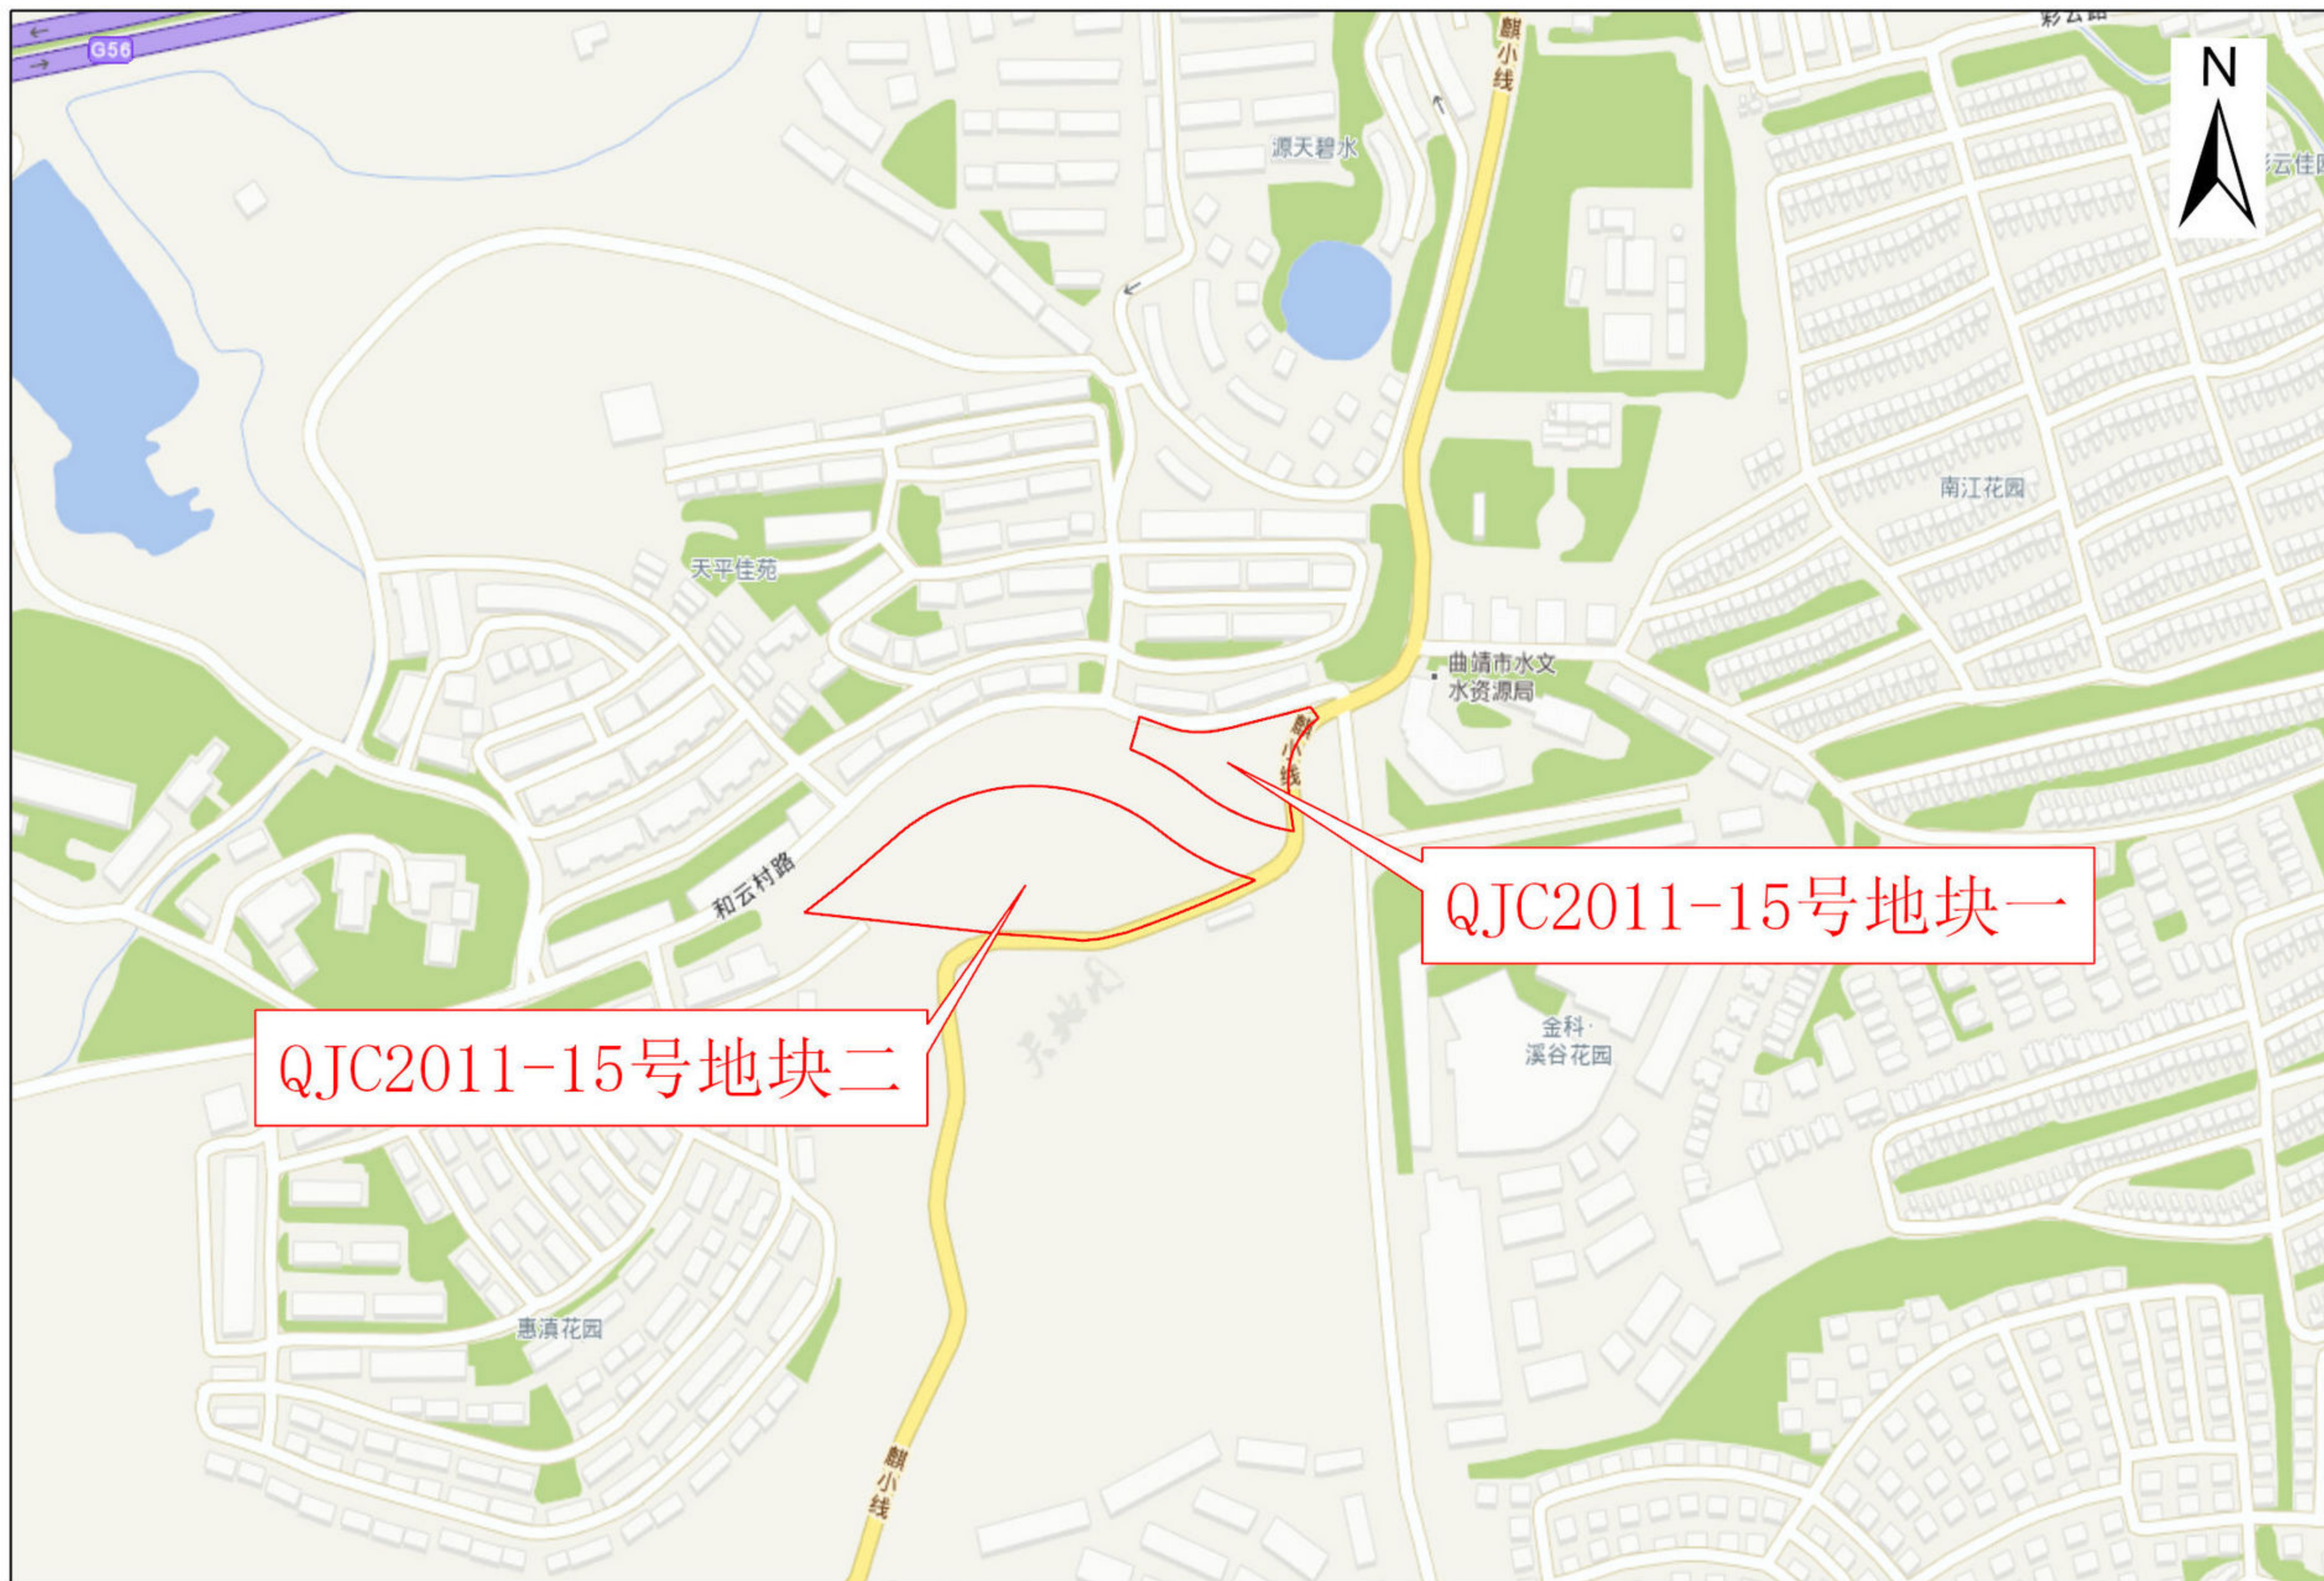

曲靖市中心城区存量住宅用地地块示意图

曲靖市中心城区存量住宅用地地块示意图

曲靖市中心城区存量住宅用地地块示意图

曲靖市中心城区存量住宅用地地块示意图

曲靖市中心城区存量住宅用地地块示意图

曲靖市中心城区存量住宅用地地块示意图