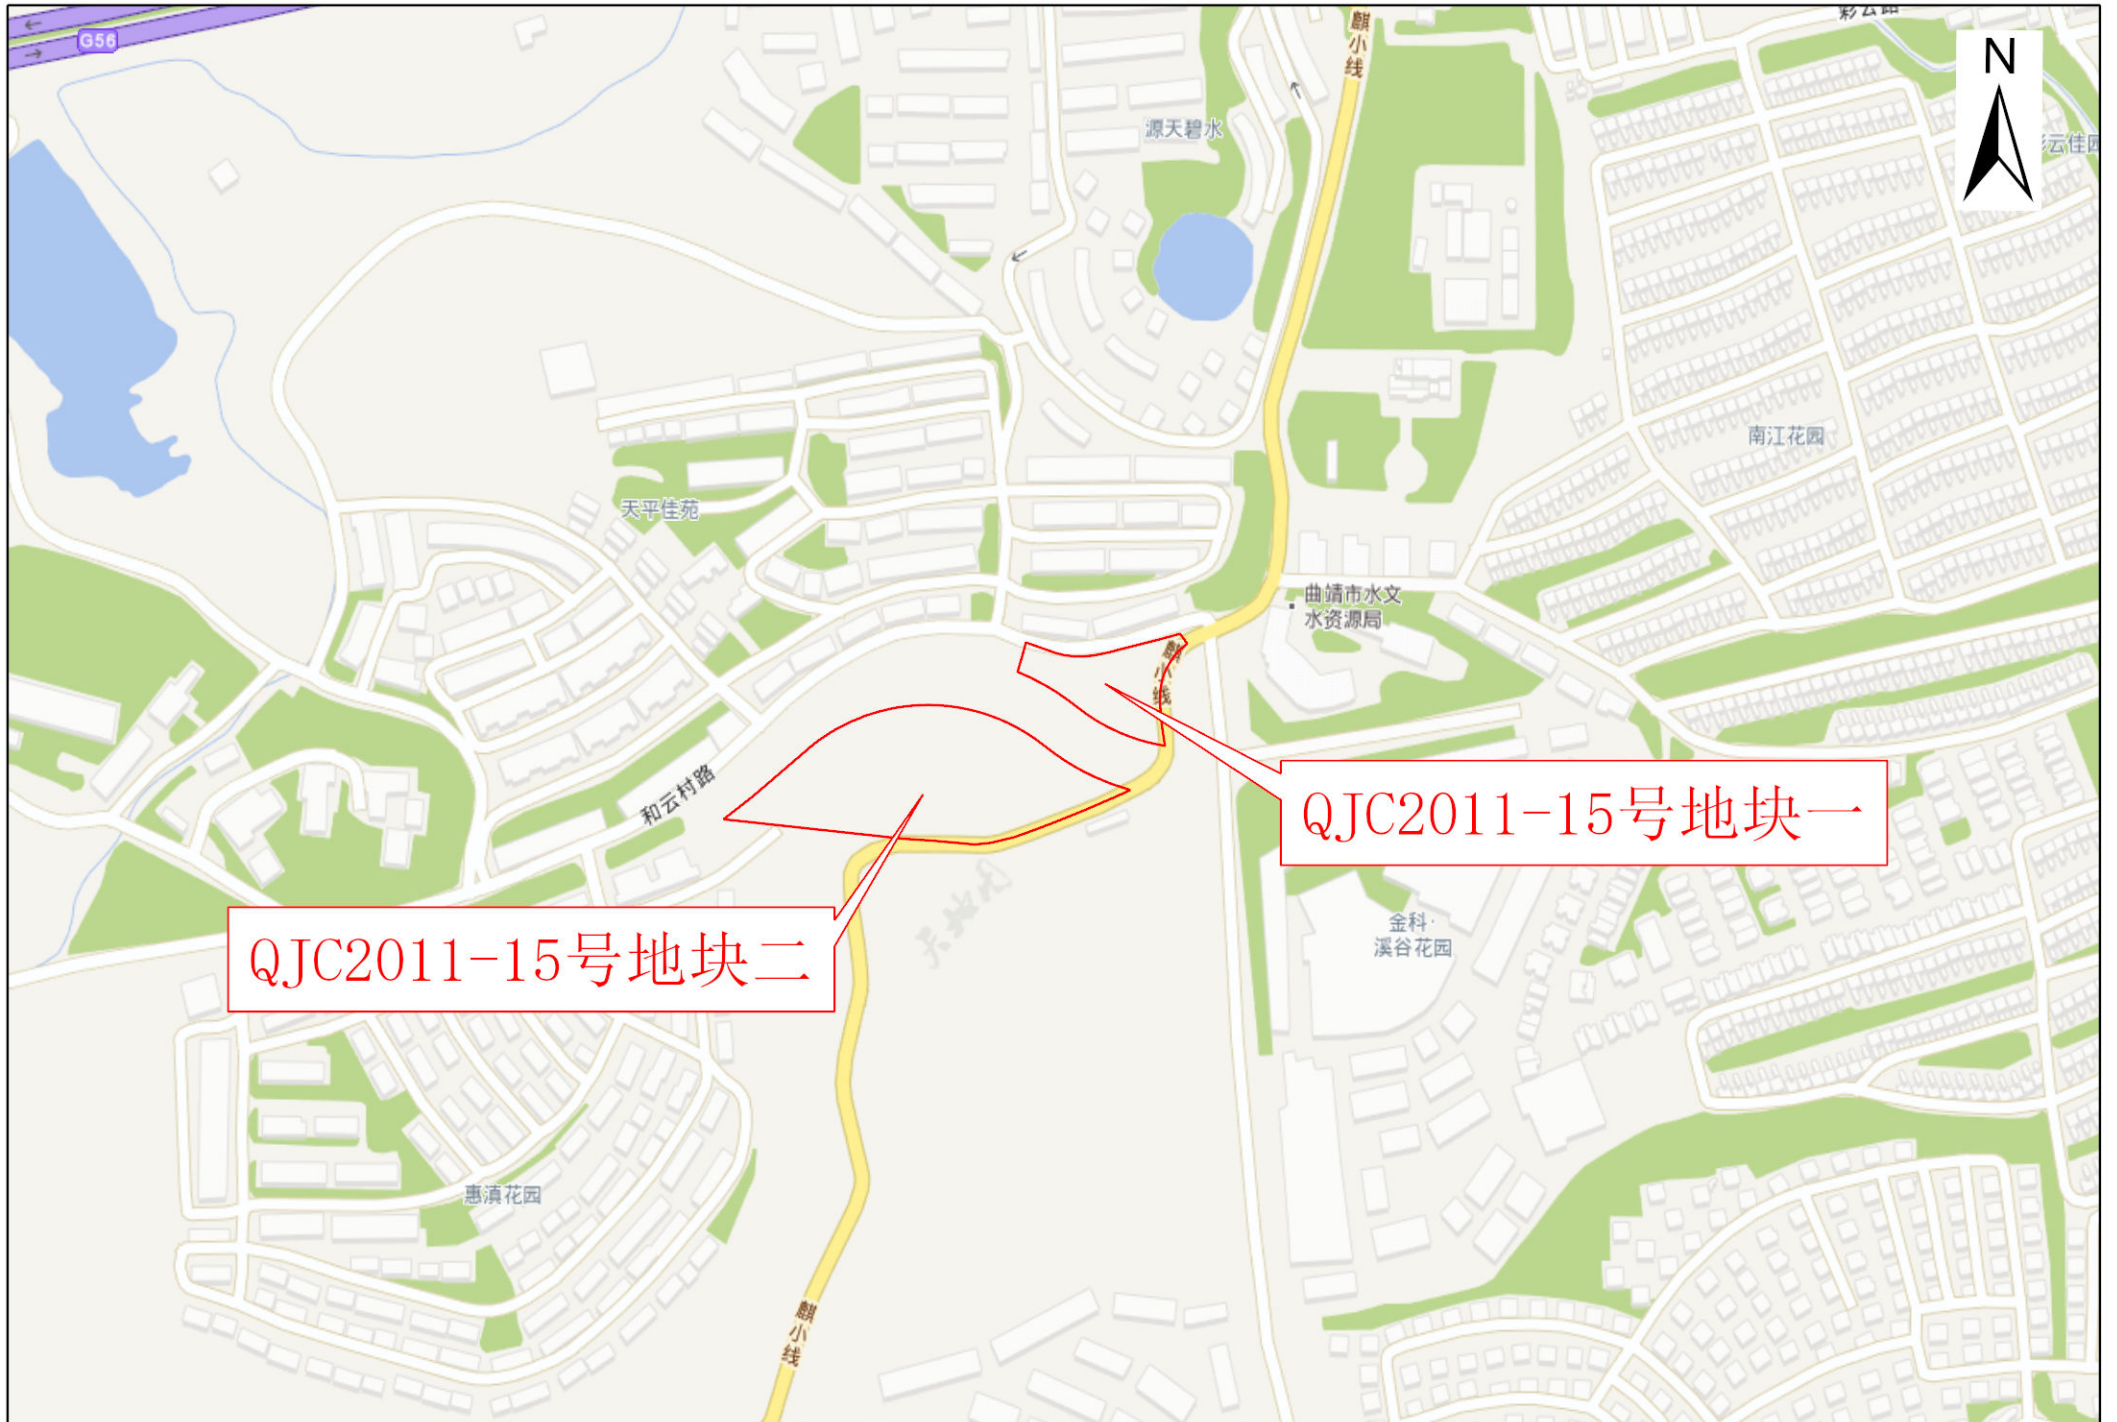

曲靖市中心城区存量住宅用地地块示意图

曲靖市中心城区存量住宅用地地块示意图

曲靖市中心城区存量住宅用地地块示意图

曲靖市中心城区存量住宅用地地块示意图

曲靖市中心城区存量住宅用地地块示意图

曲靖市中心城区存量住宅用地地块示意图

曲靖市中心城区存量住宅用地地块示意图

曲靖市中心城区存量住宅用地地块示意图

曲靖市中心城区存量住宅用地地块示意图