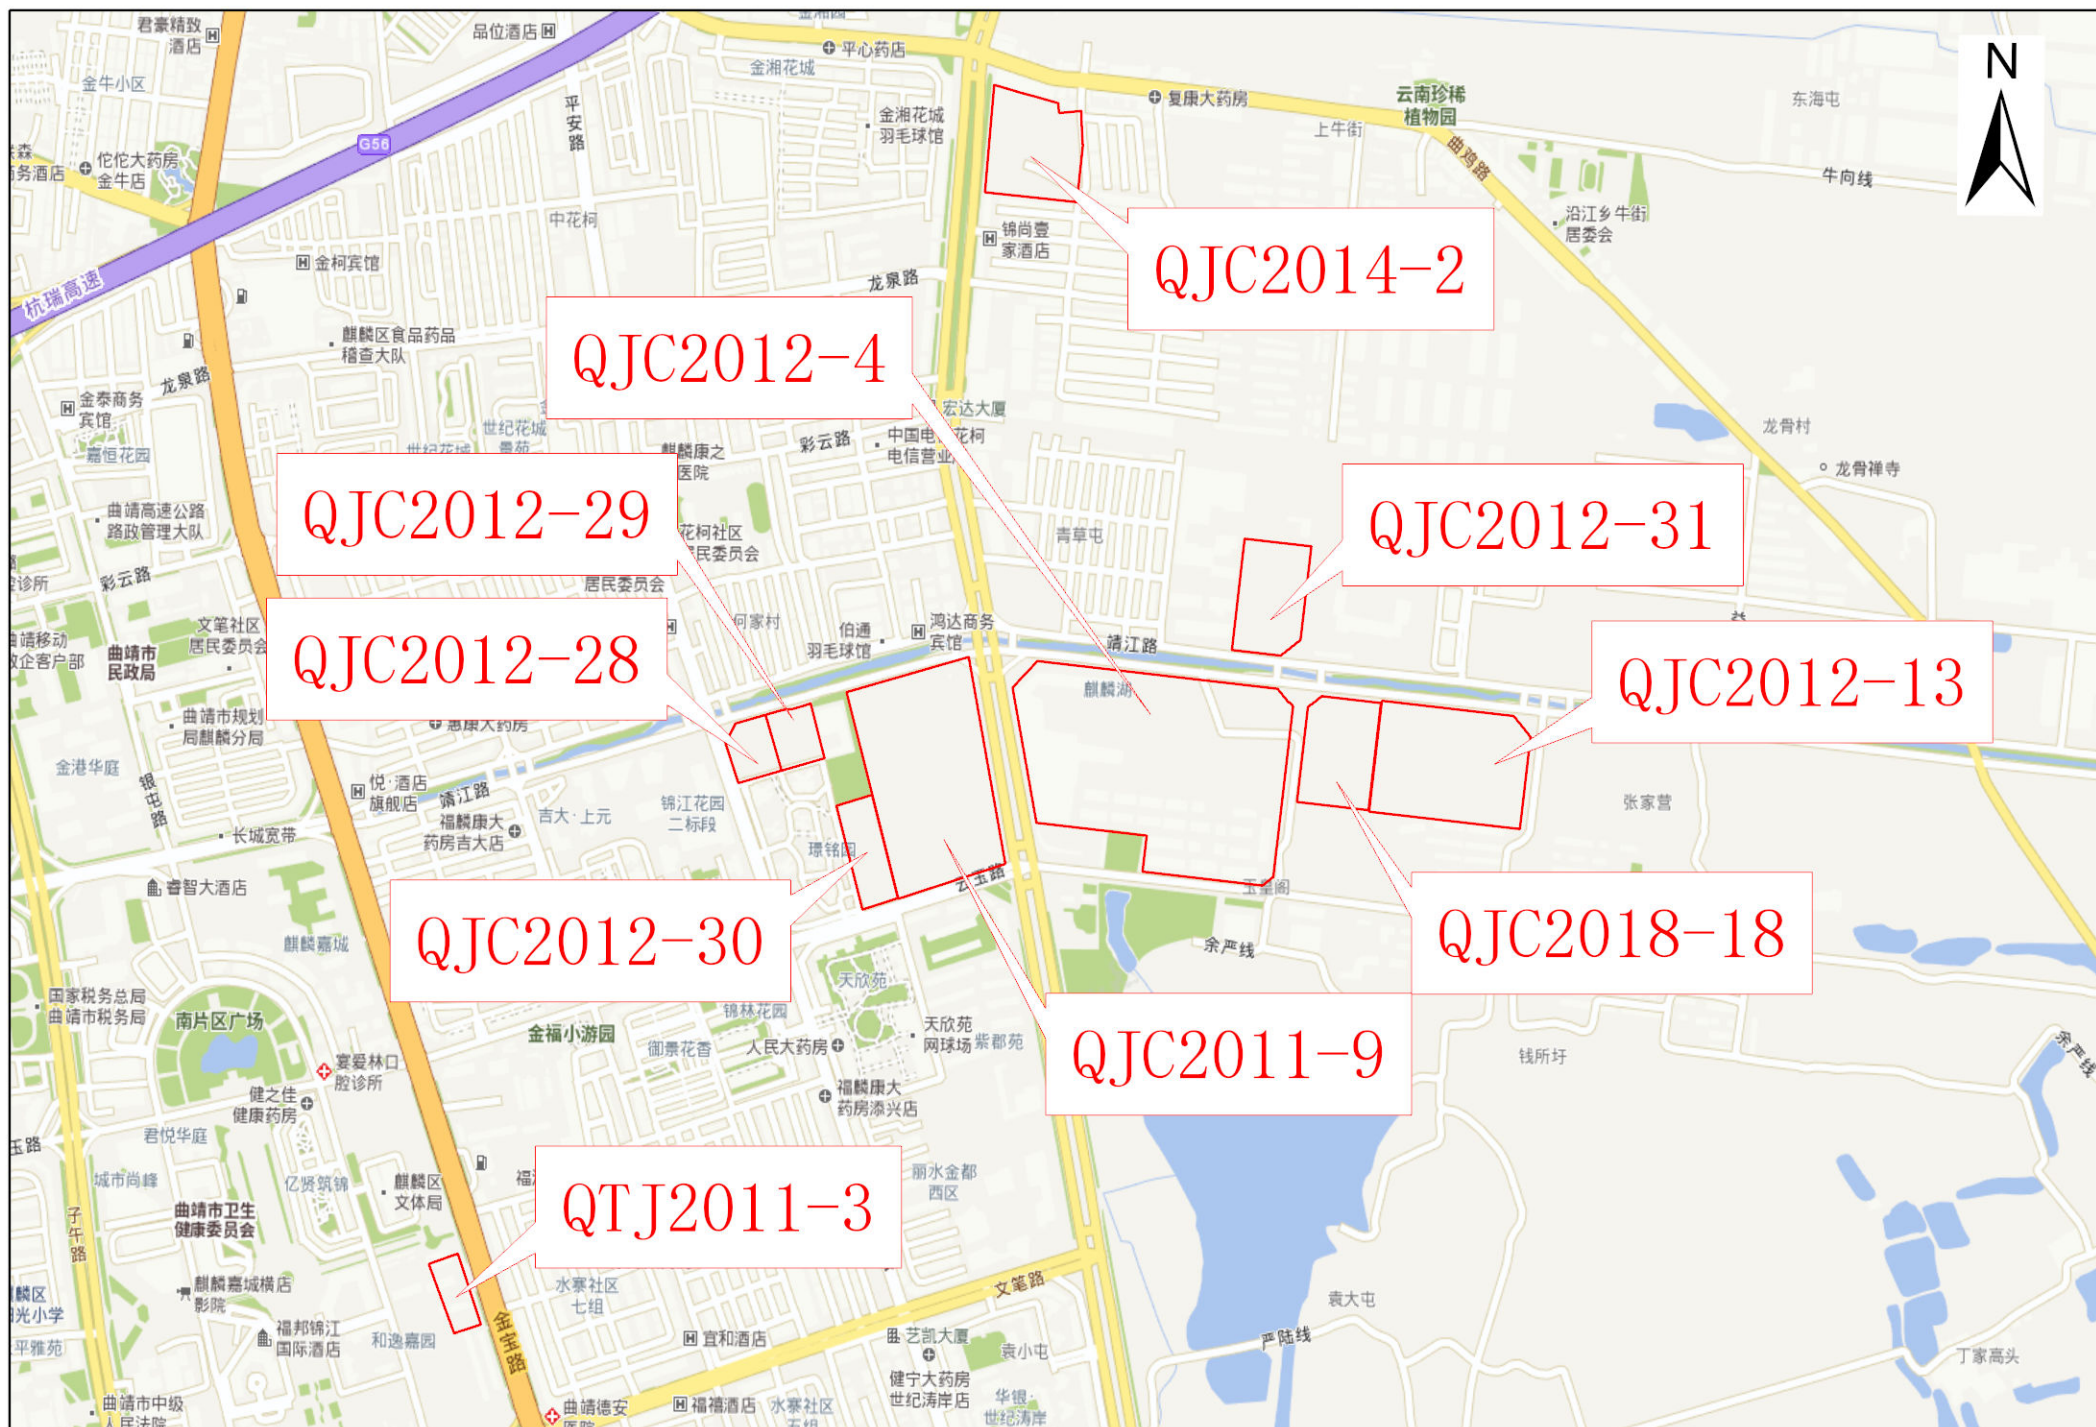

曲靖市中心城区存量住宅用地地块示意图

曲靖市中心城区存量住宅用地地块示意图

曲靖市中心城区存量住宅用地地块示意图

曲靖市中心城区存量住宅用地地块示意图

曲靖市中心城区存量住宅用地地块示意图

曲靖市中心城区存量住宅用地地块示意图

曲靖市中心城区存量住宅用地地块示意图

曲靖市中心城区存量住宅用地地块示意图

曲靖市中心城区存量住宅用地地块示意图