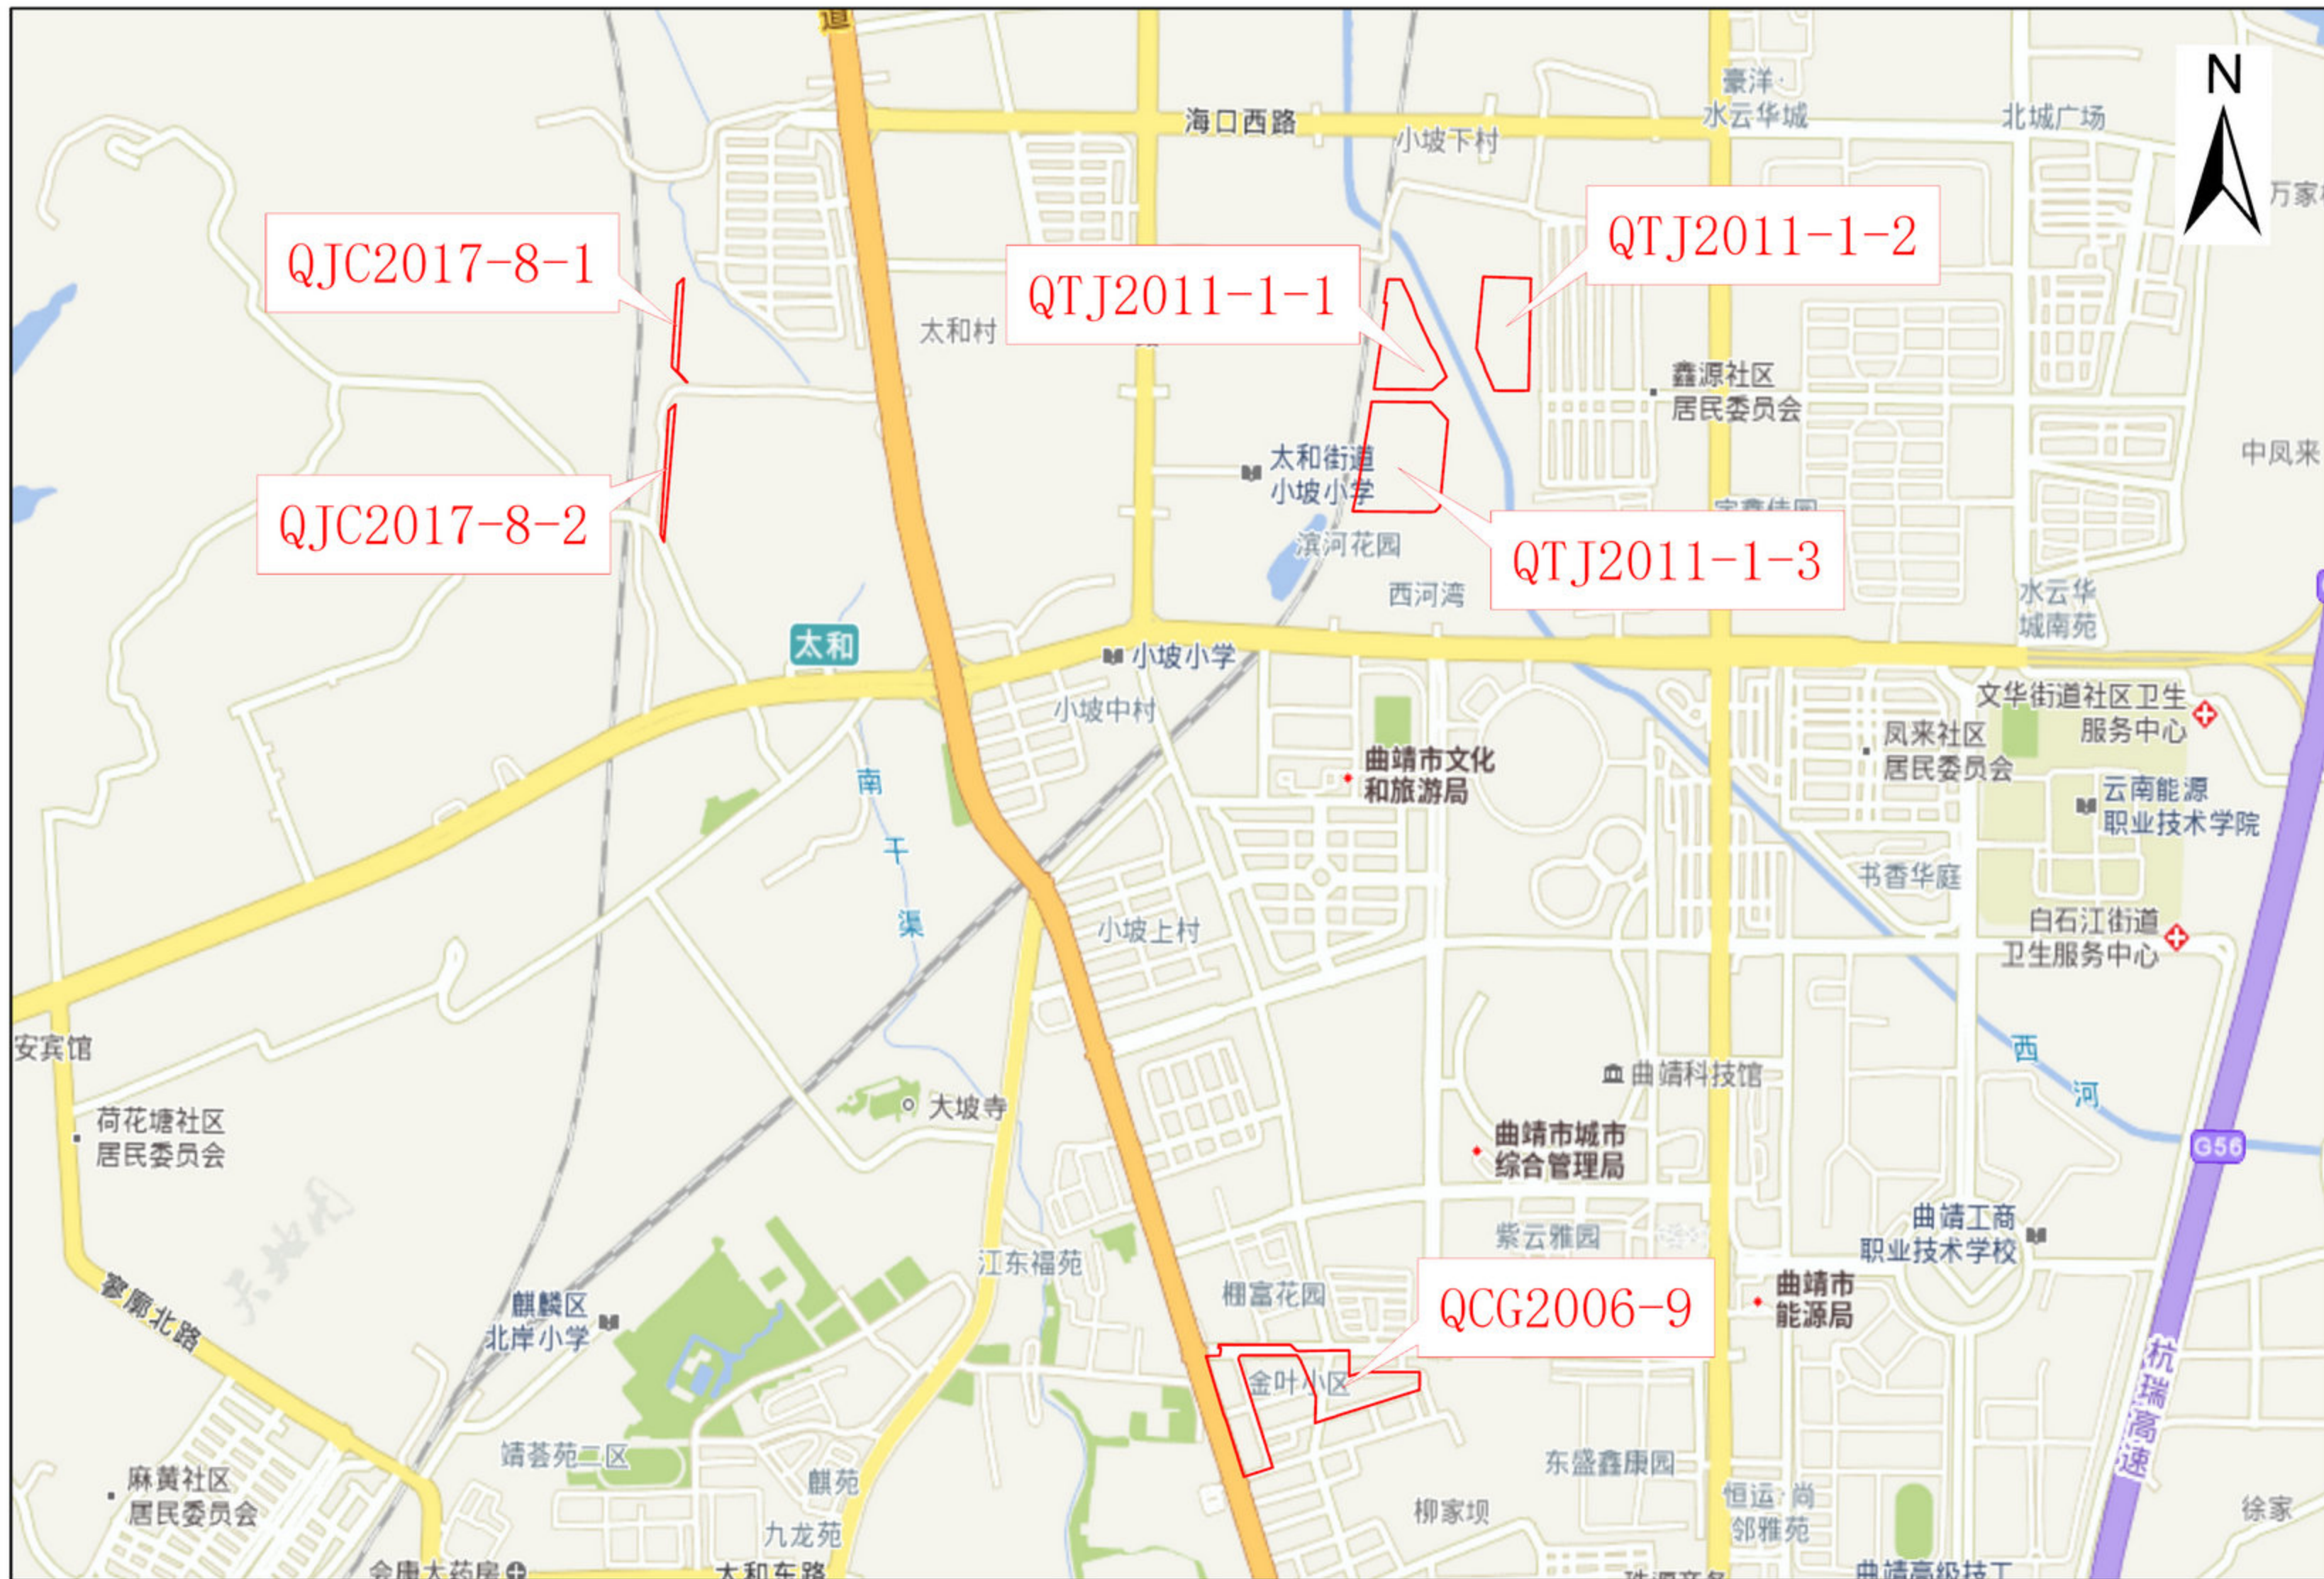

曲靖市中心城区存量住宅用地地块示意图

曲靖市中心城区存量住宅用地地块示意图

曲靖市中心城区存量住宅用地地块示意图

曲靖市中心城区存量住宅用地地块示意图

曲靖市中心城区存量住宅用地地块示意图

曲靖市中心城区存量住宅用地地块示意图