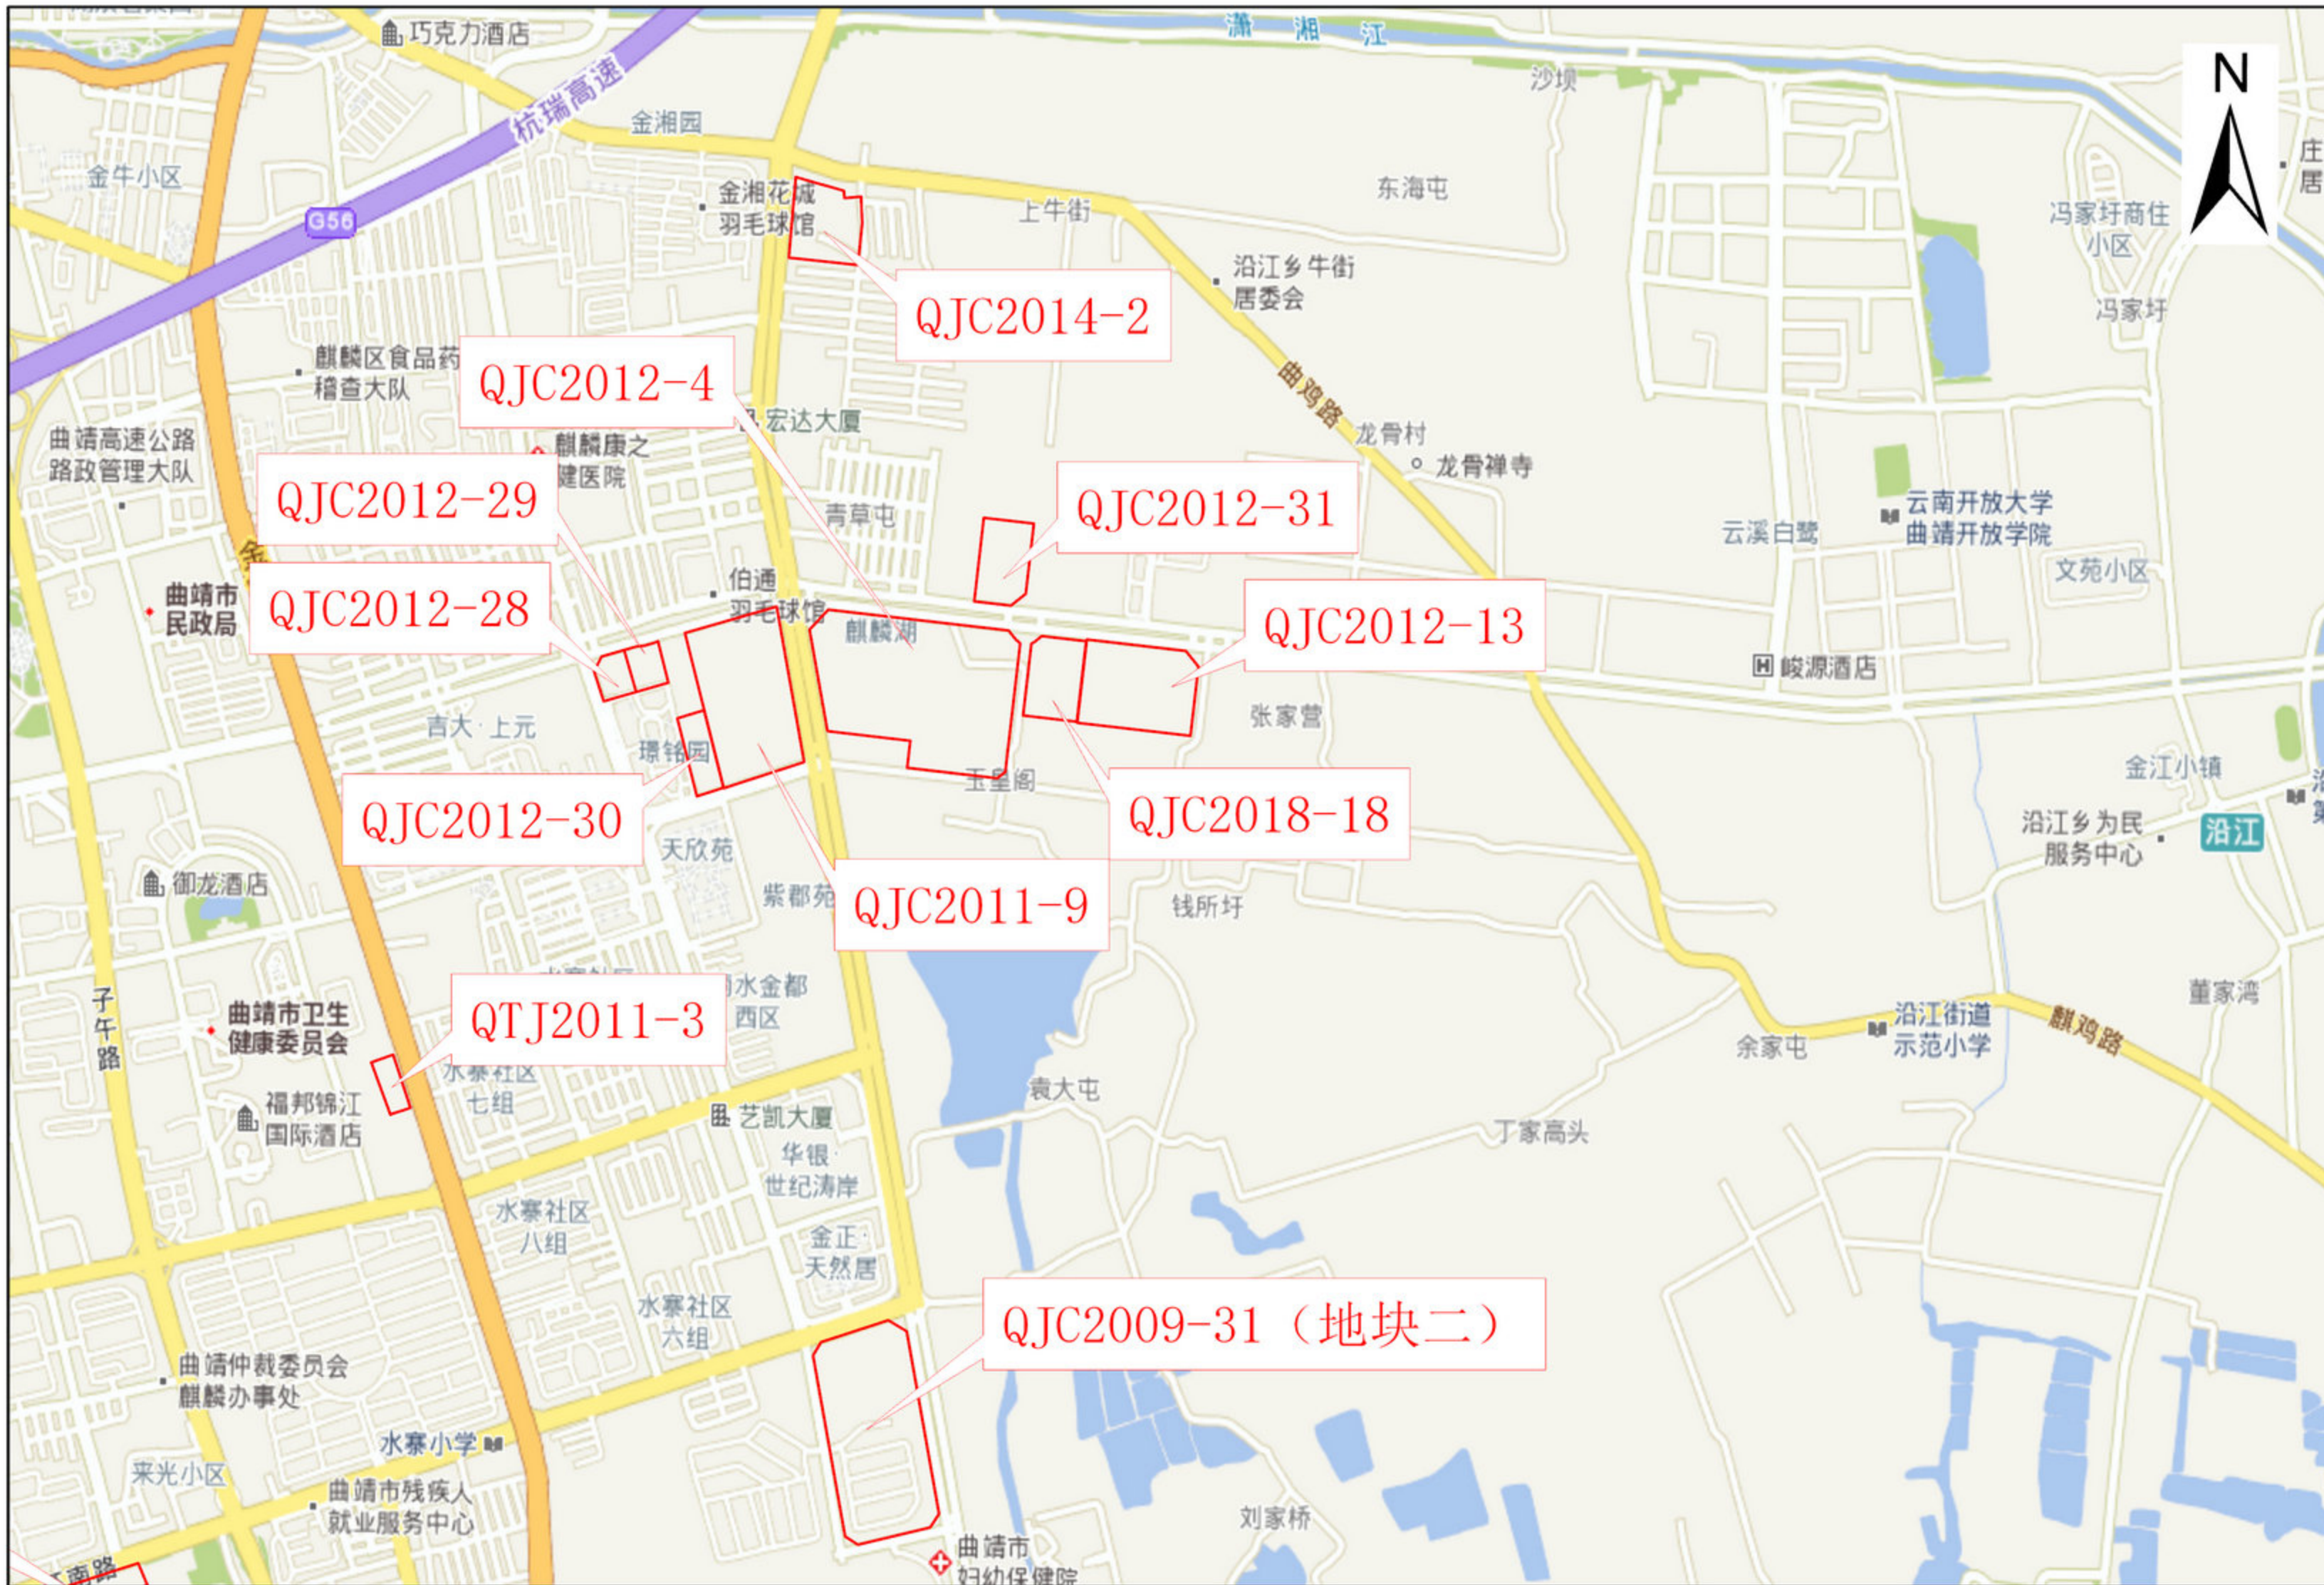

曲靖市中心城区存量住宅用地地块示意图

曲靖市中心城区存量住宅用地地块示意图

曲靖市中心城区存量住宅用地地块示意图

曲靖市中心城区存量住宅用地地块示意图

曲靖市中心城区存量住宅用地地块示意图

曲靖市中心城区存量住宅用地地块示意图