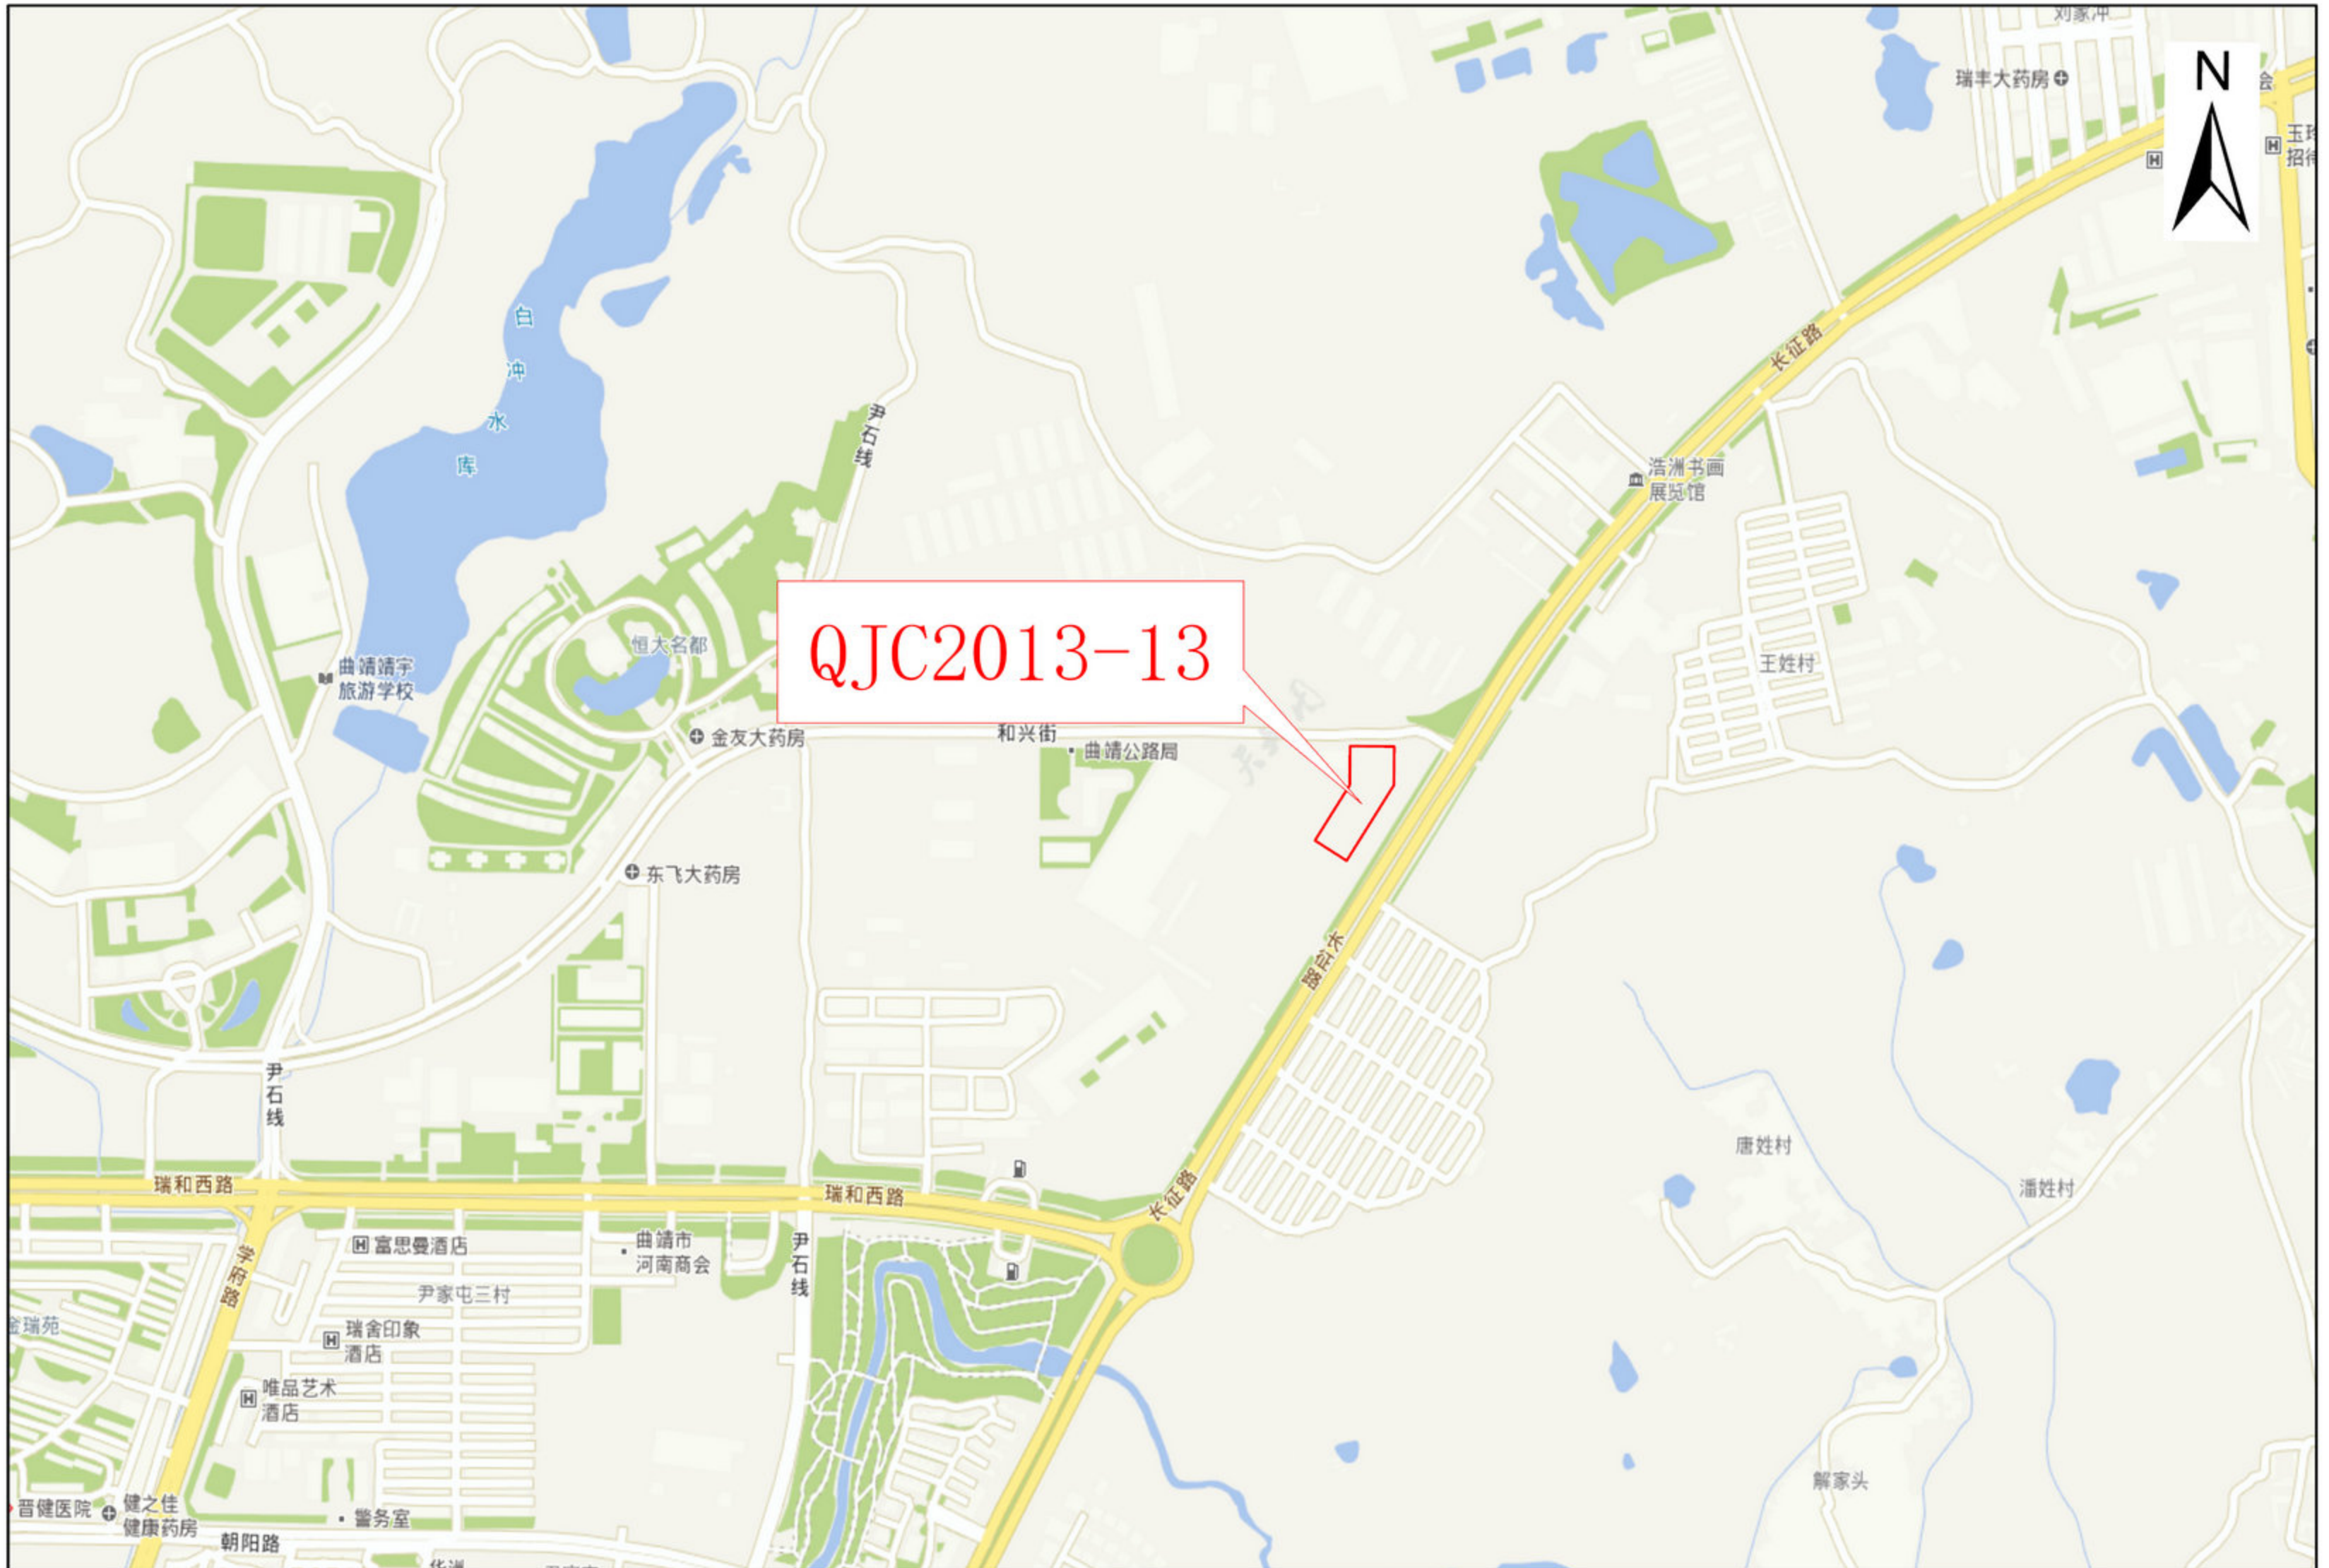

曲靖市中心城区存量住宅用地地块示意图

曲靖市中心城区存量住宅用地地块示意图

曲靖市中心城区存量住宅用地地块示意图

曲靖市中心城区存量住宅用地地块示意图

曲靖市中心城区存量住宅用地地块示意图

曲靖市中心城区存量住宅用地地块示意图