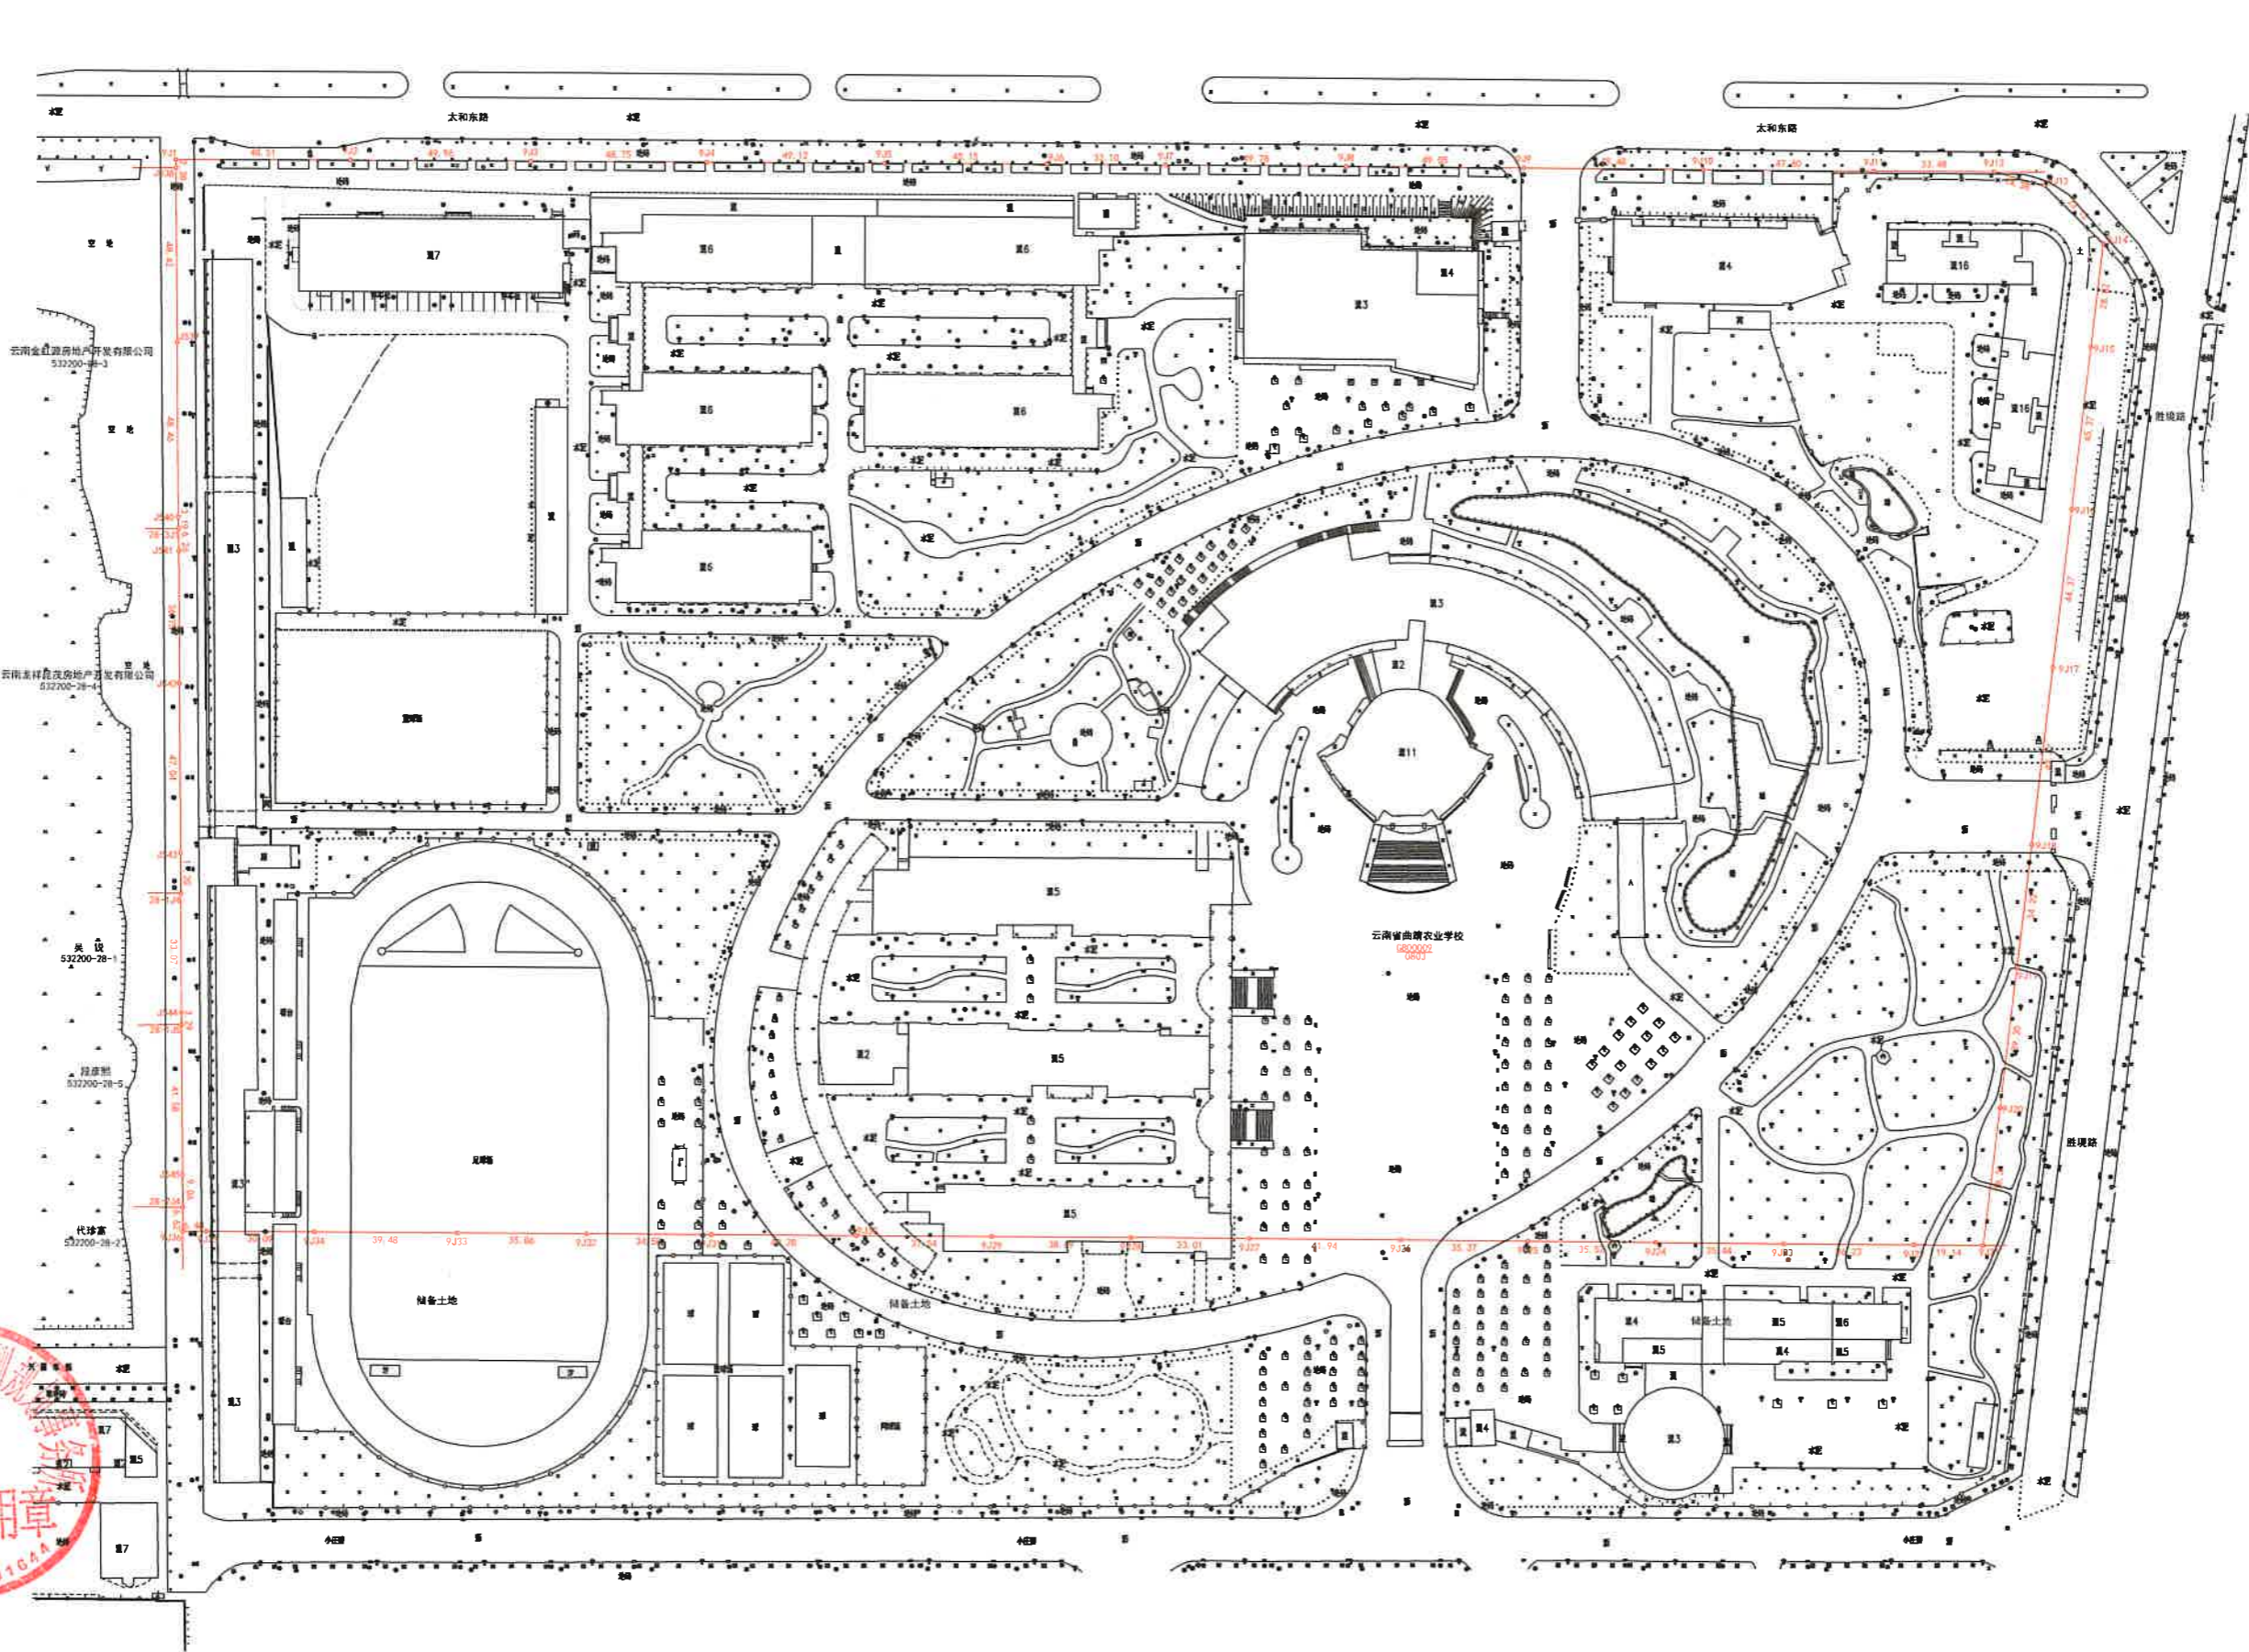

宗地图

单位: m m²

宗地代码: 530302107018GB00009

土地权利人: 云南省曲靖农业学校

所在图幅号: 2825.75-507.00 2825.75-507.25 2825.75-507.50 2825.50-507.00 2825.50-507.25 2825.50-507.50

宗地面积: 153948.45

曲靖市土地矿产勘测规划事务所
 曲靖市土地矿产勘测规划事务所
 530302107018GB00009

解析法测绘界址点
 制图日期: 2020年07月25日
 审核日期: 2020年07月26日

1:1000

制图者: 徐 韬
 审核者: 张 明