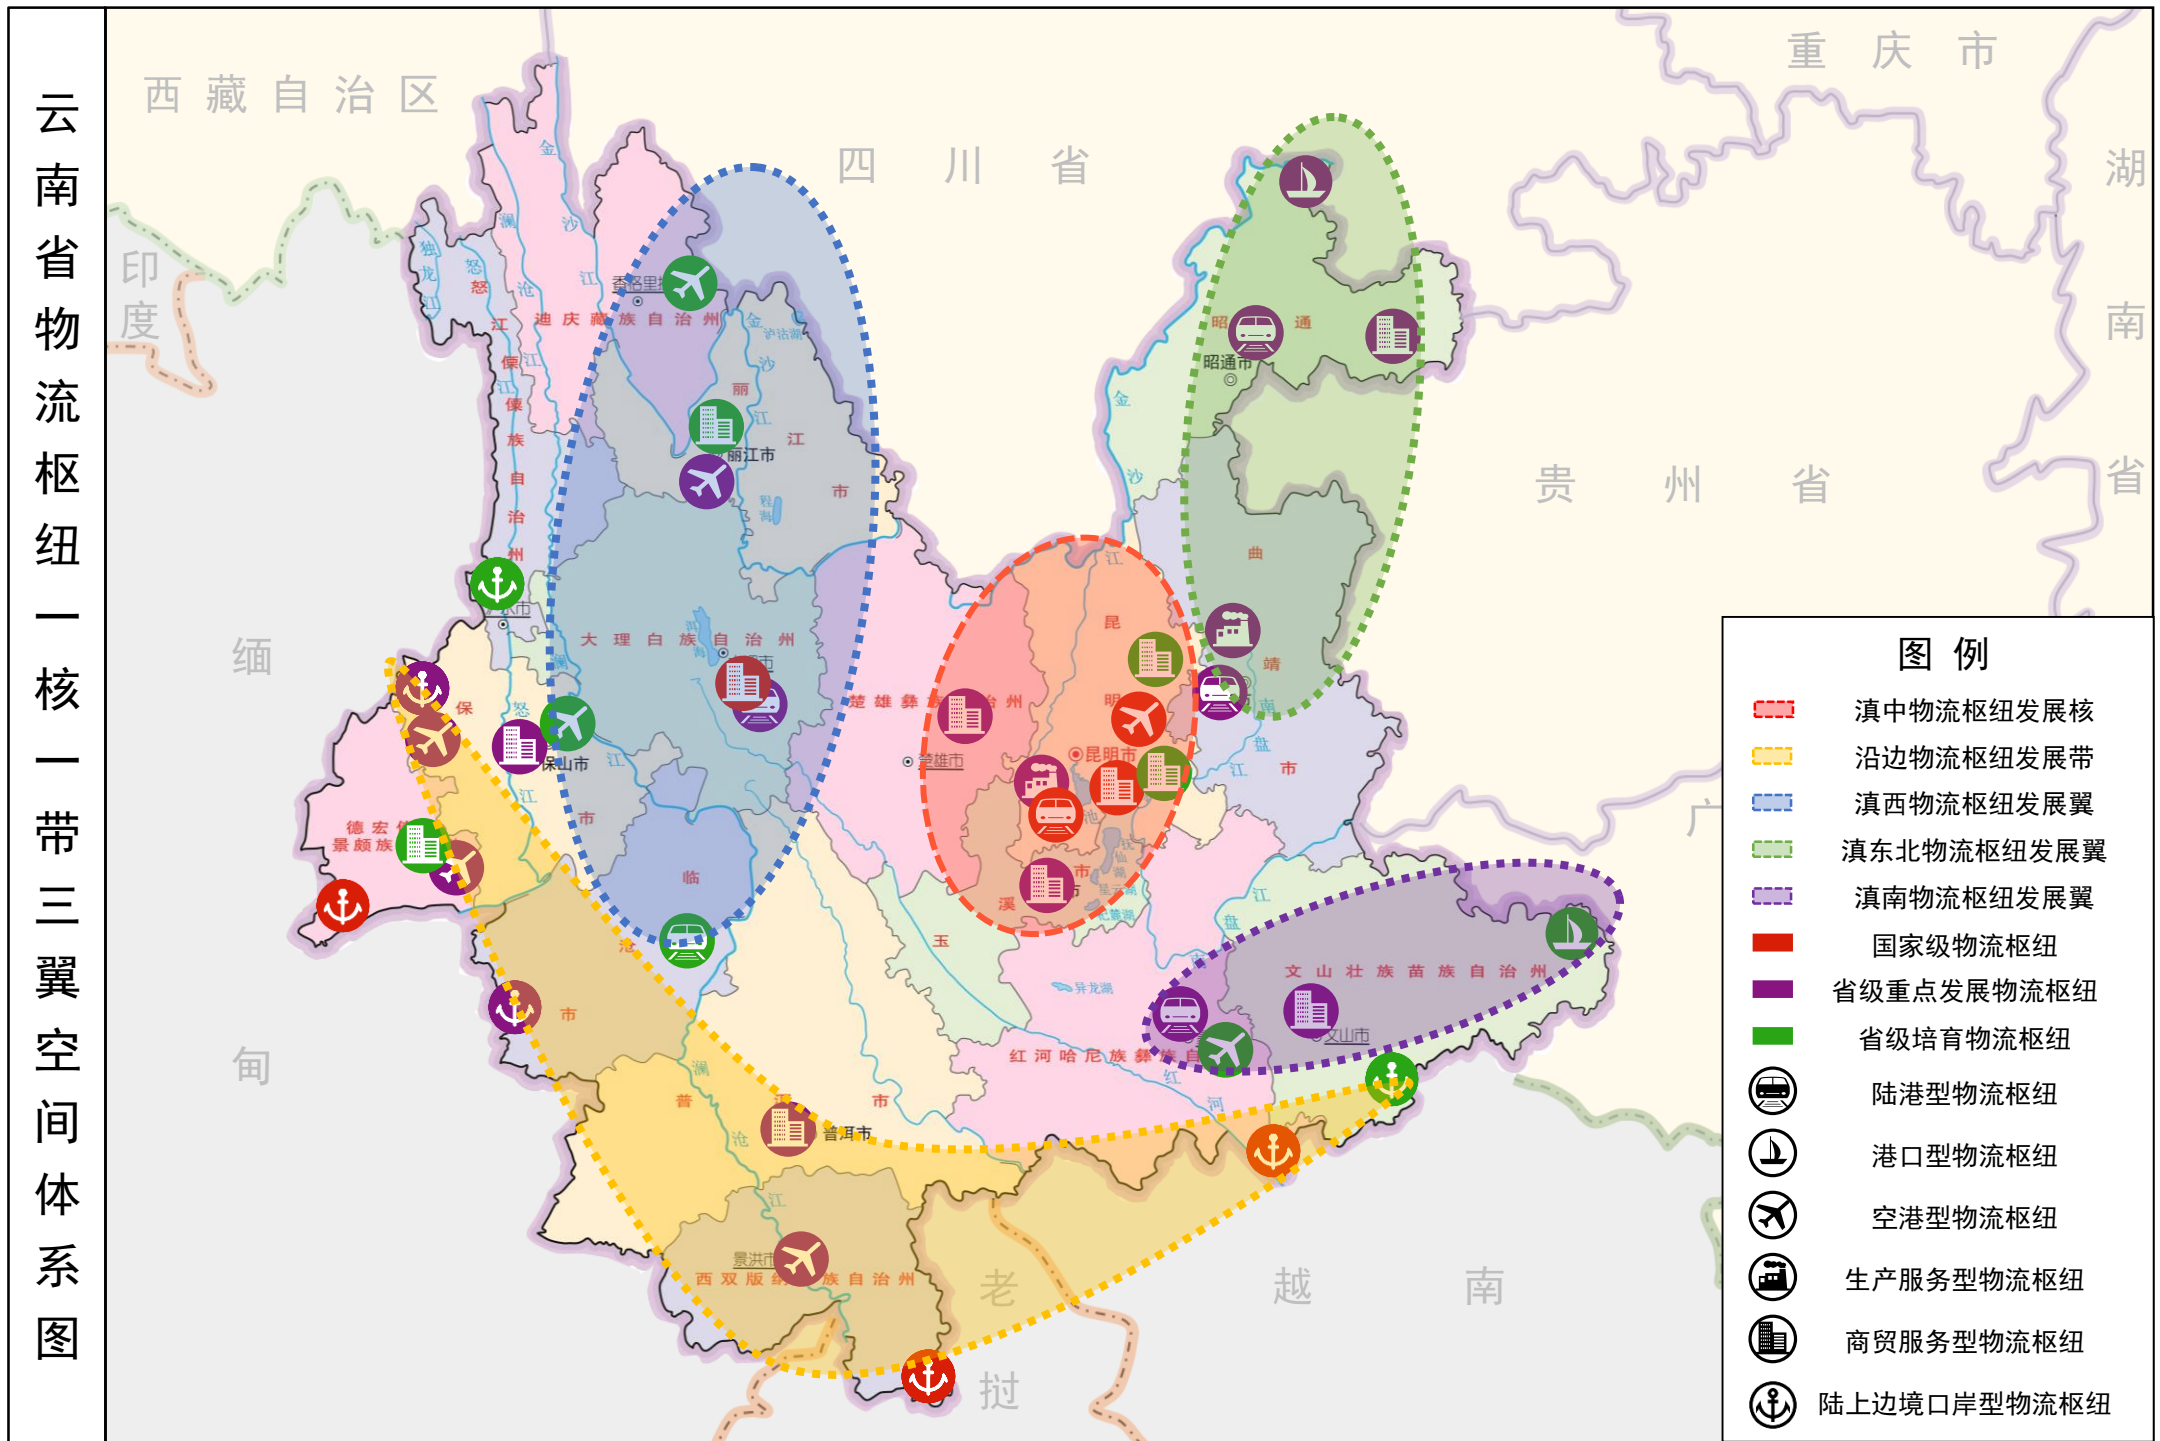

附图1

附图2

附图3

附图4

云南省联通国际、国内物流通道示意图

云南省现代物流工程研究中心制

附图5

云南省现代物流工程研究中心制

附图6

附图7