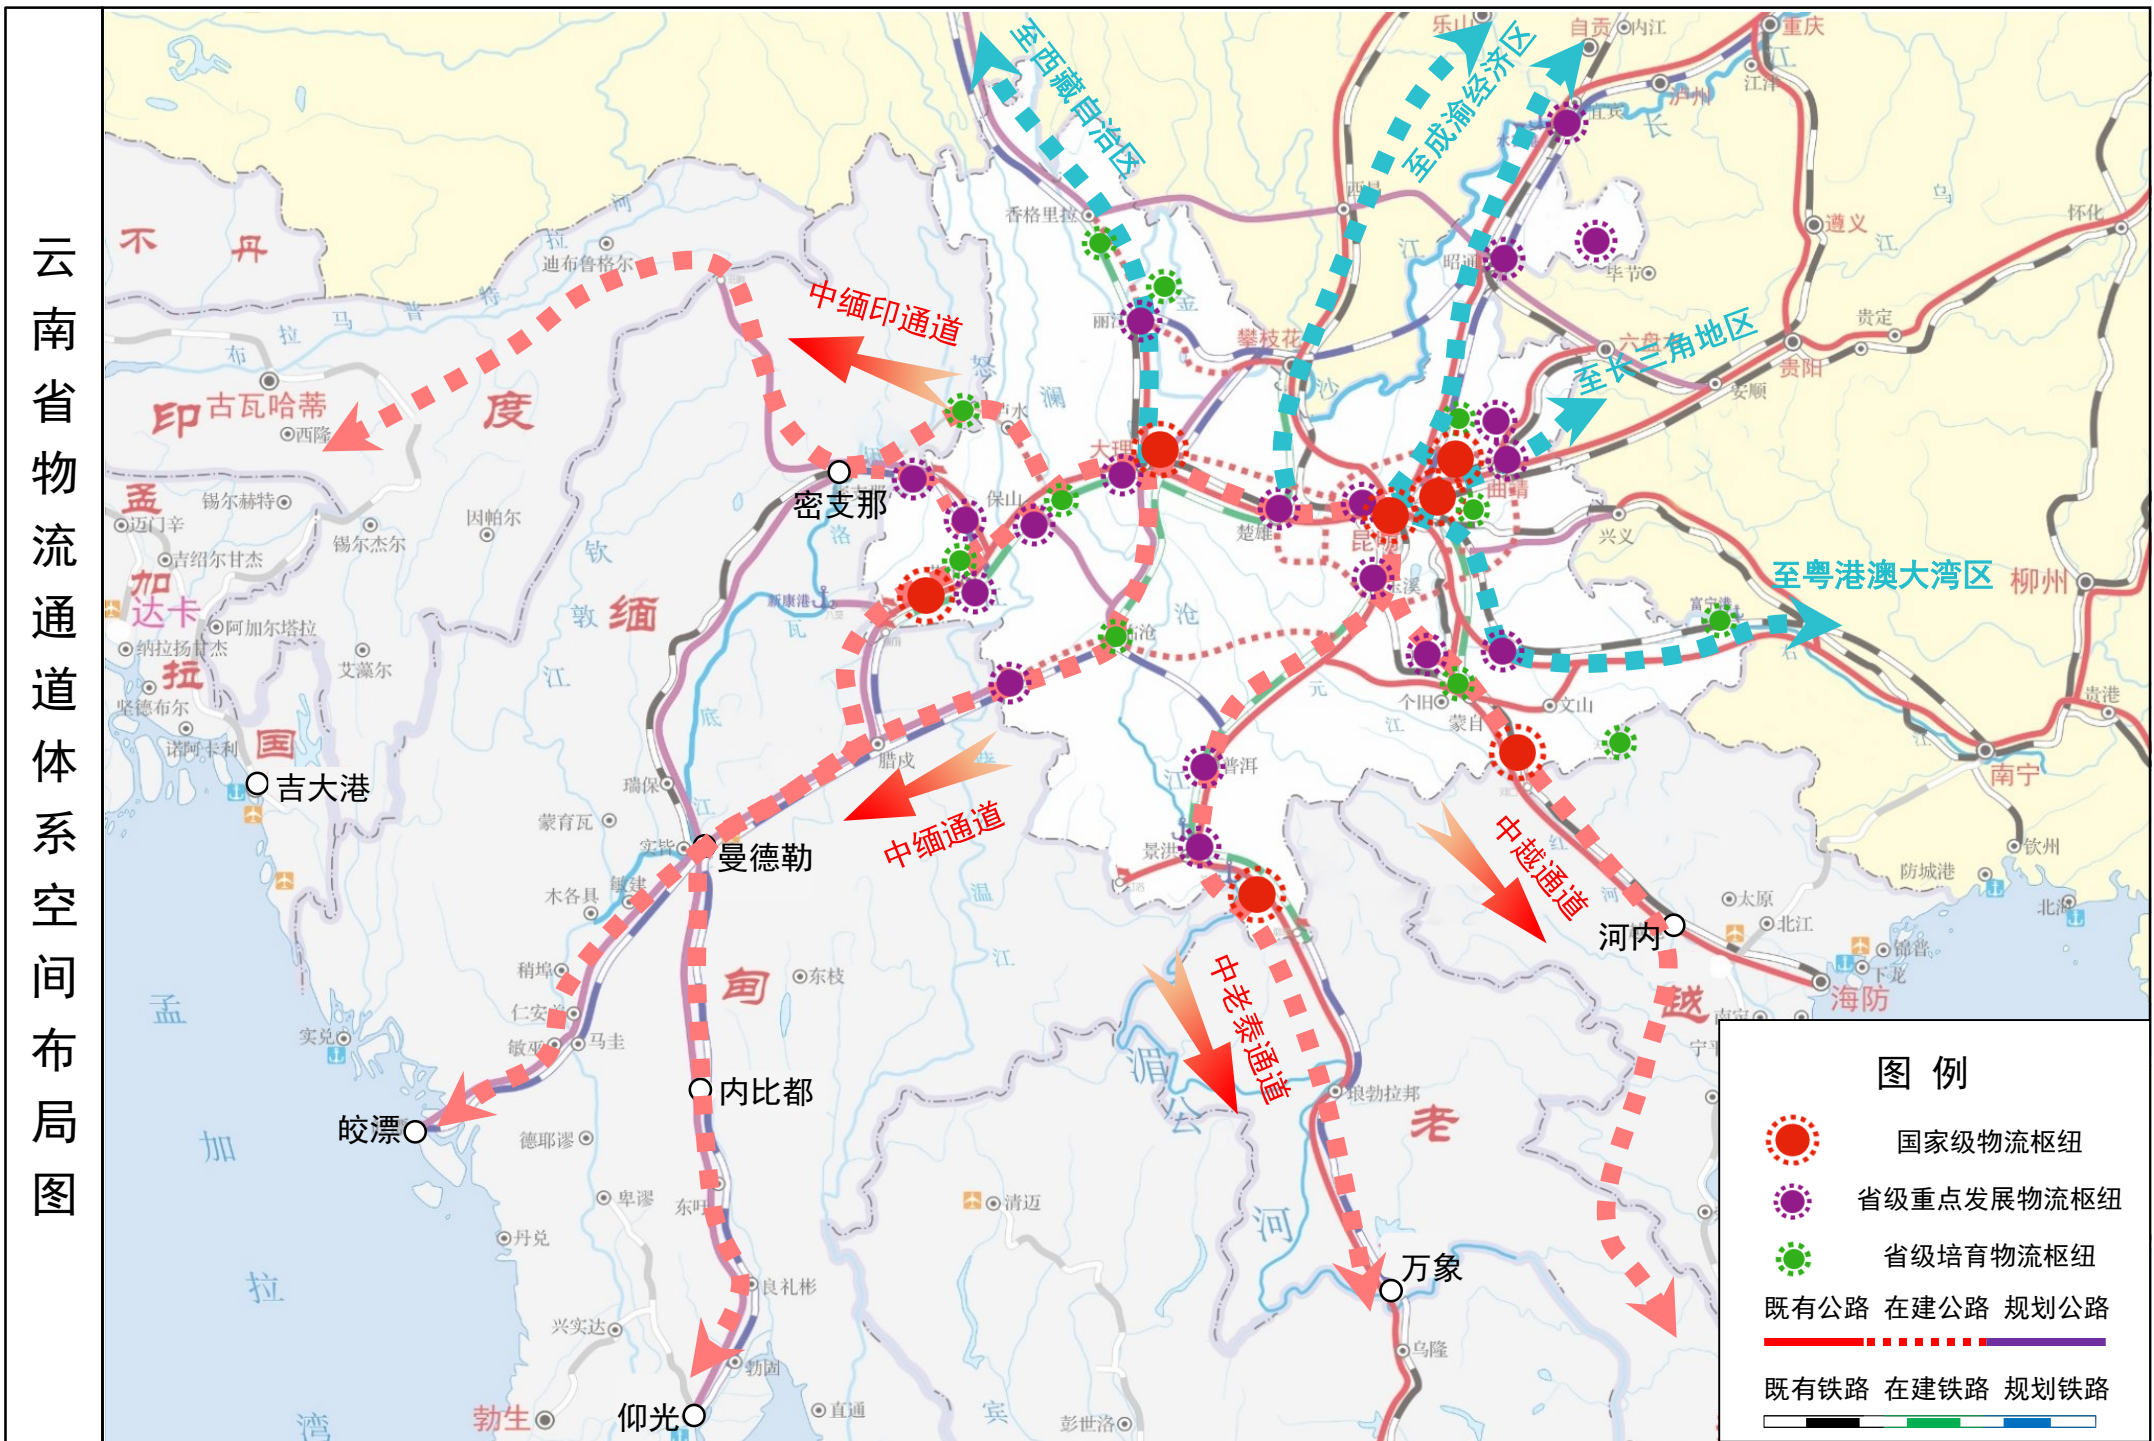

附图1

附图2

附图3

附图4

云南省联通国际、国内物流通道示意图

云南省现代物流工程研究中心制

附图5

云南省现代物流工程研究中心制