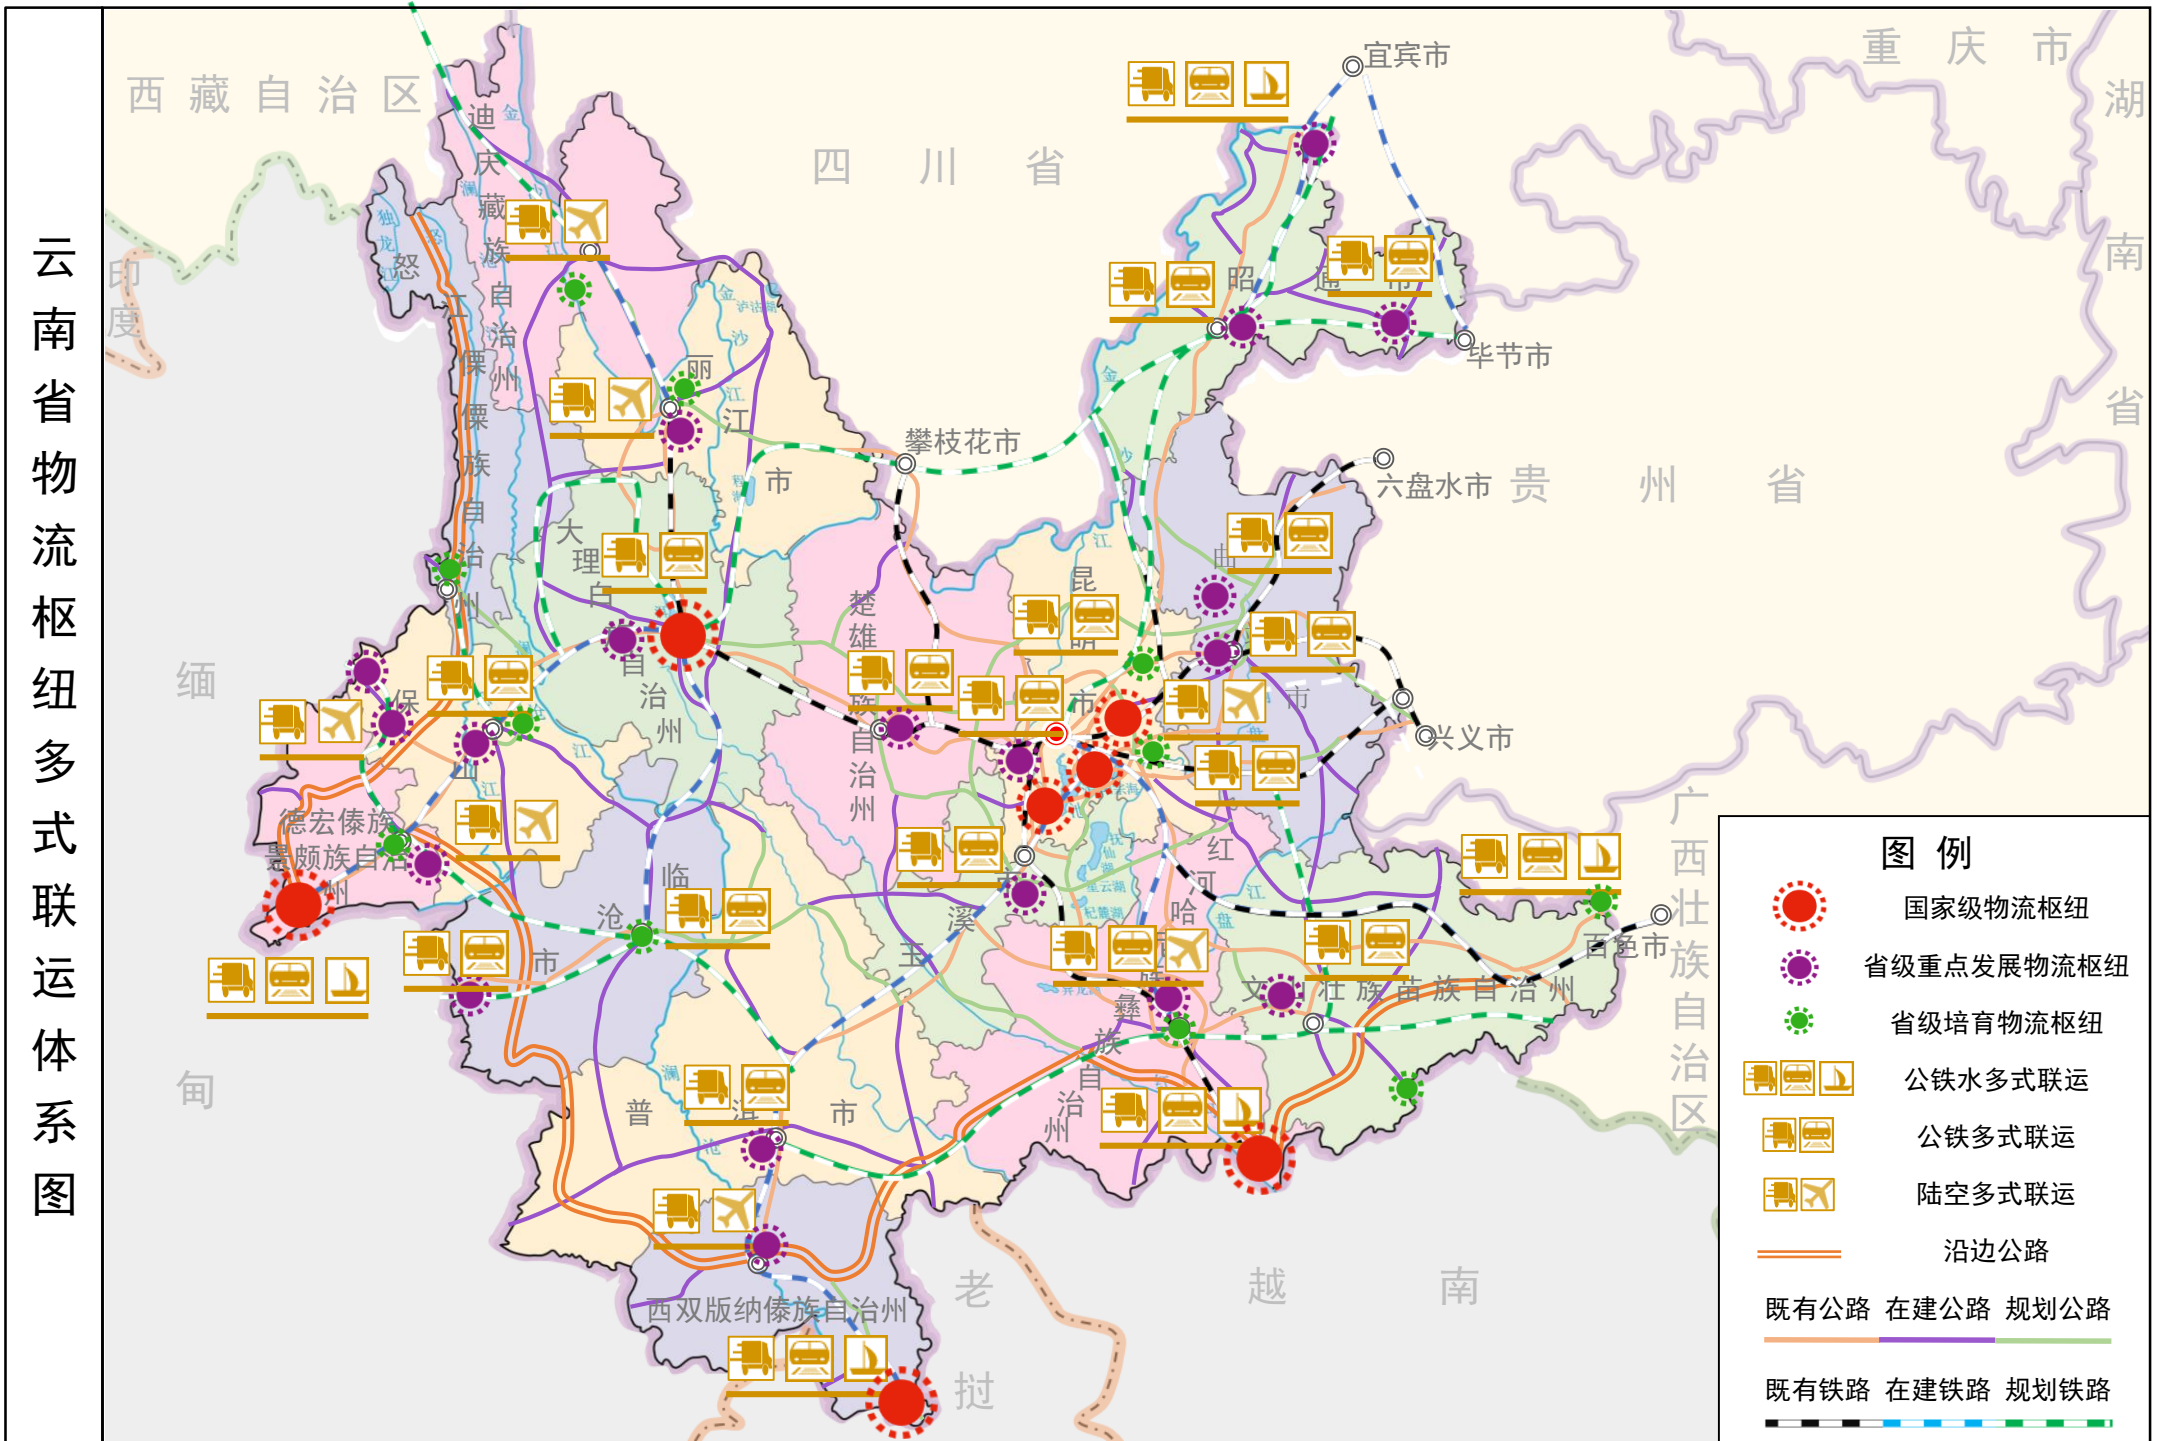

附图1

附图2

附图3

附图4

云南省联通国际、国内物流通道示意图

云南省现代物流工程研究中心制

附图5

云南省现代物流工程研究中心制

附图6

附图7