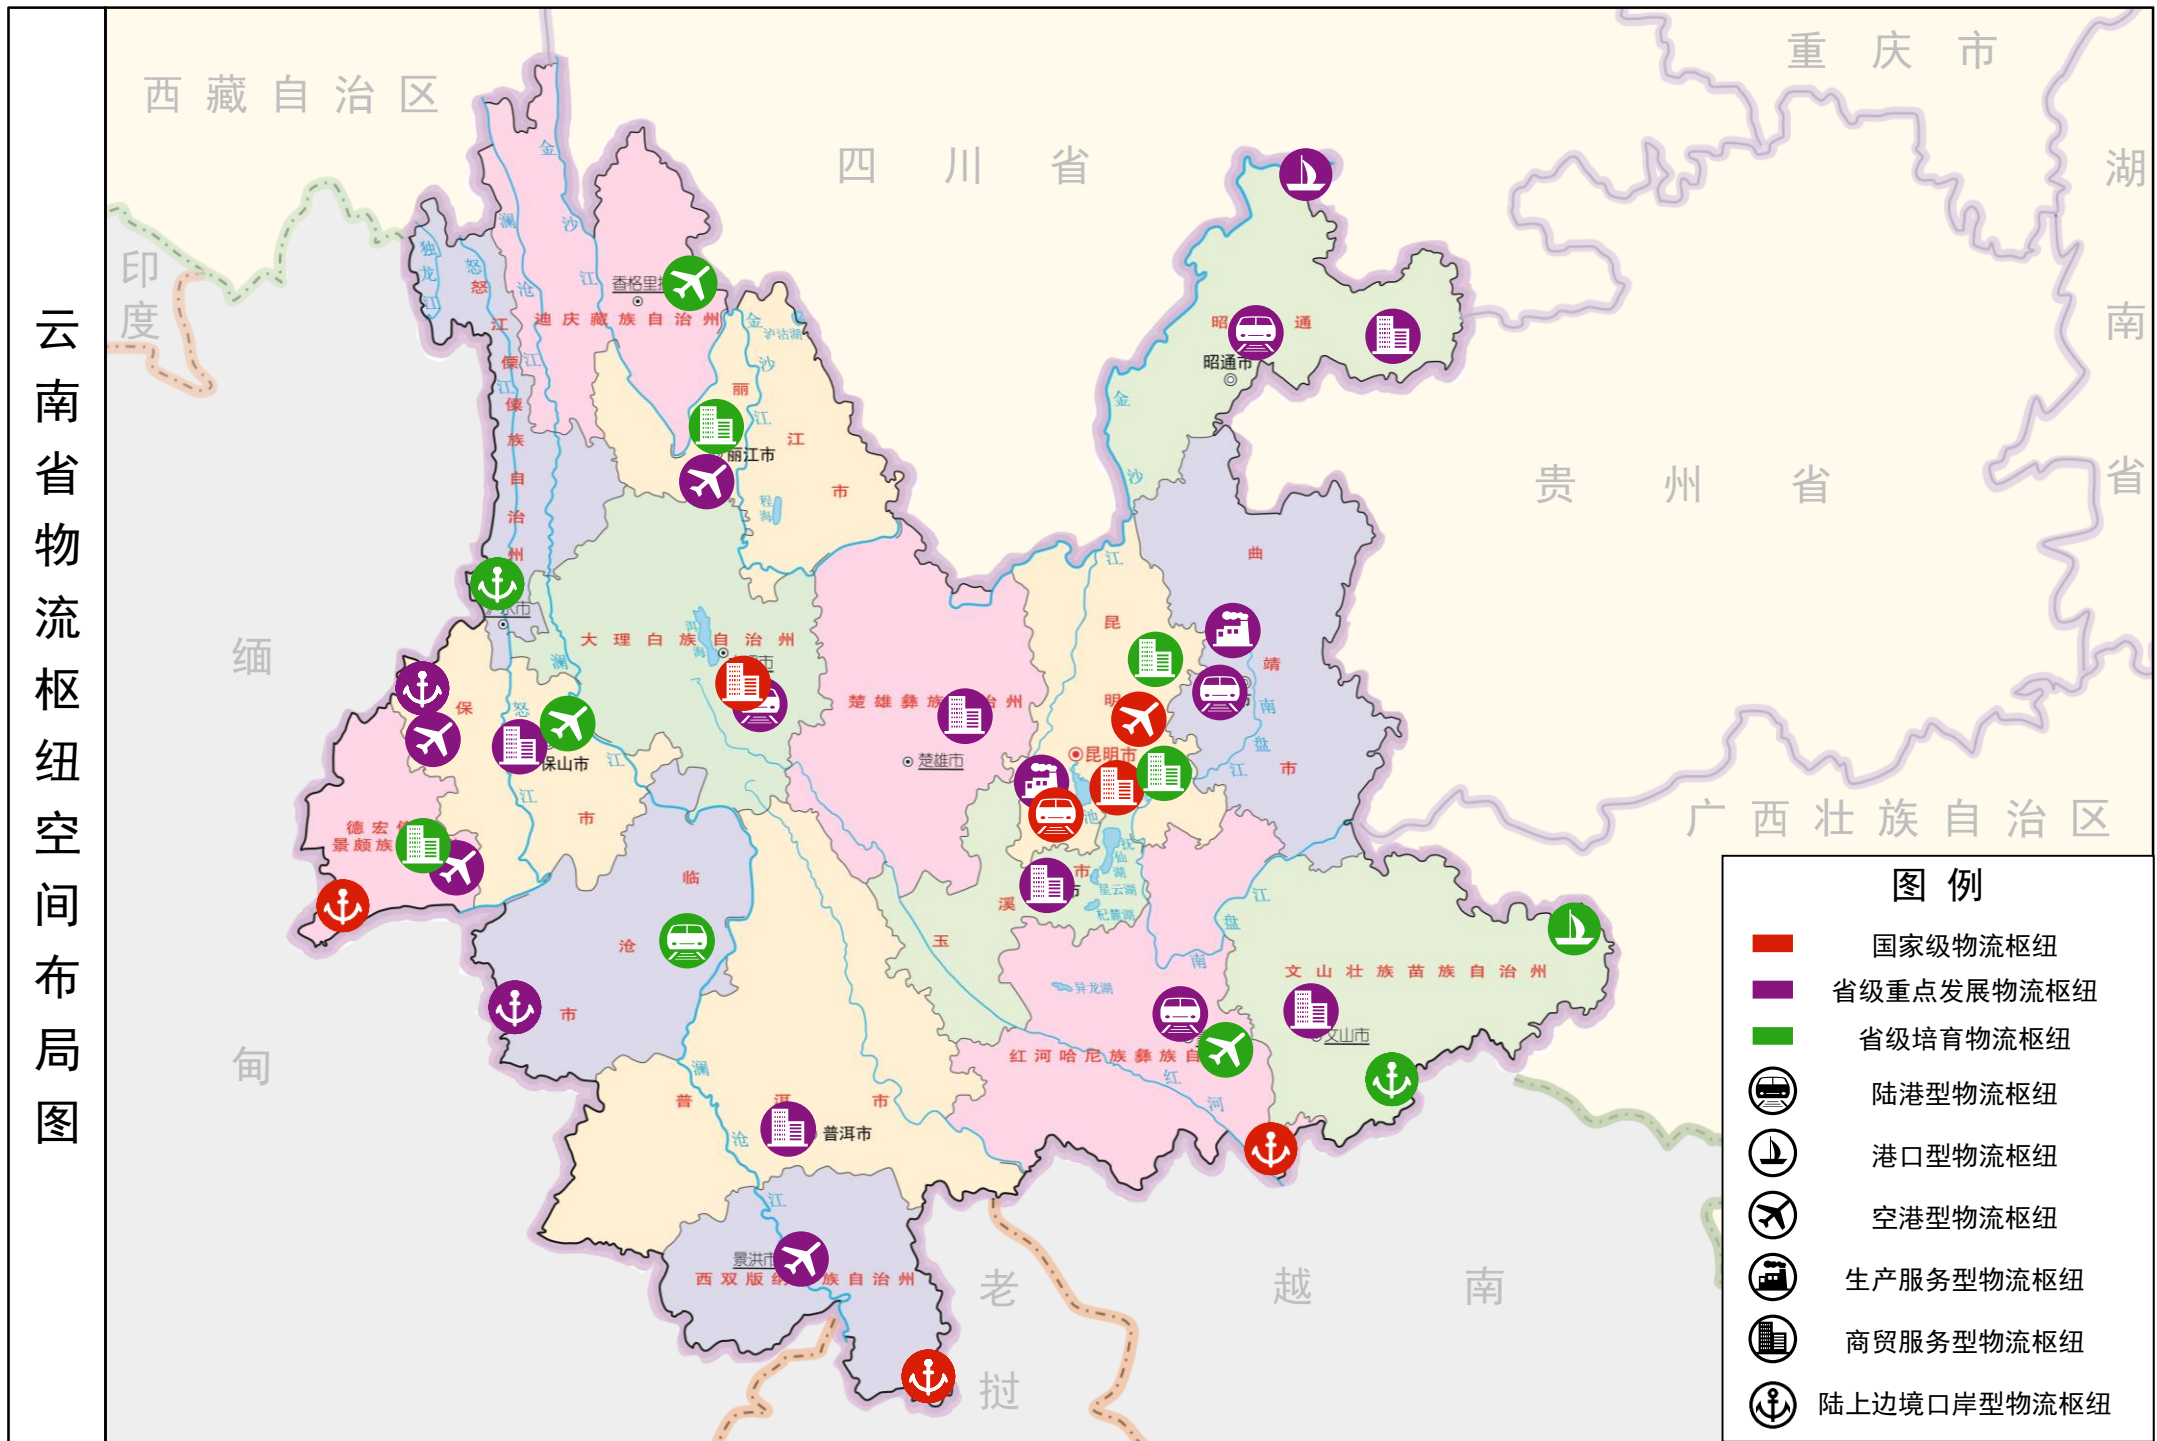

附图1

附图2

附图3

附图4

云南省联通国际、国内物流通道示意图

云南省现代物流工程研究中心制

附图5

云南省现代物流工程研究中心制

附图6

附图7