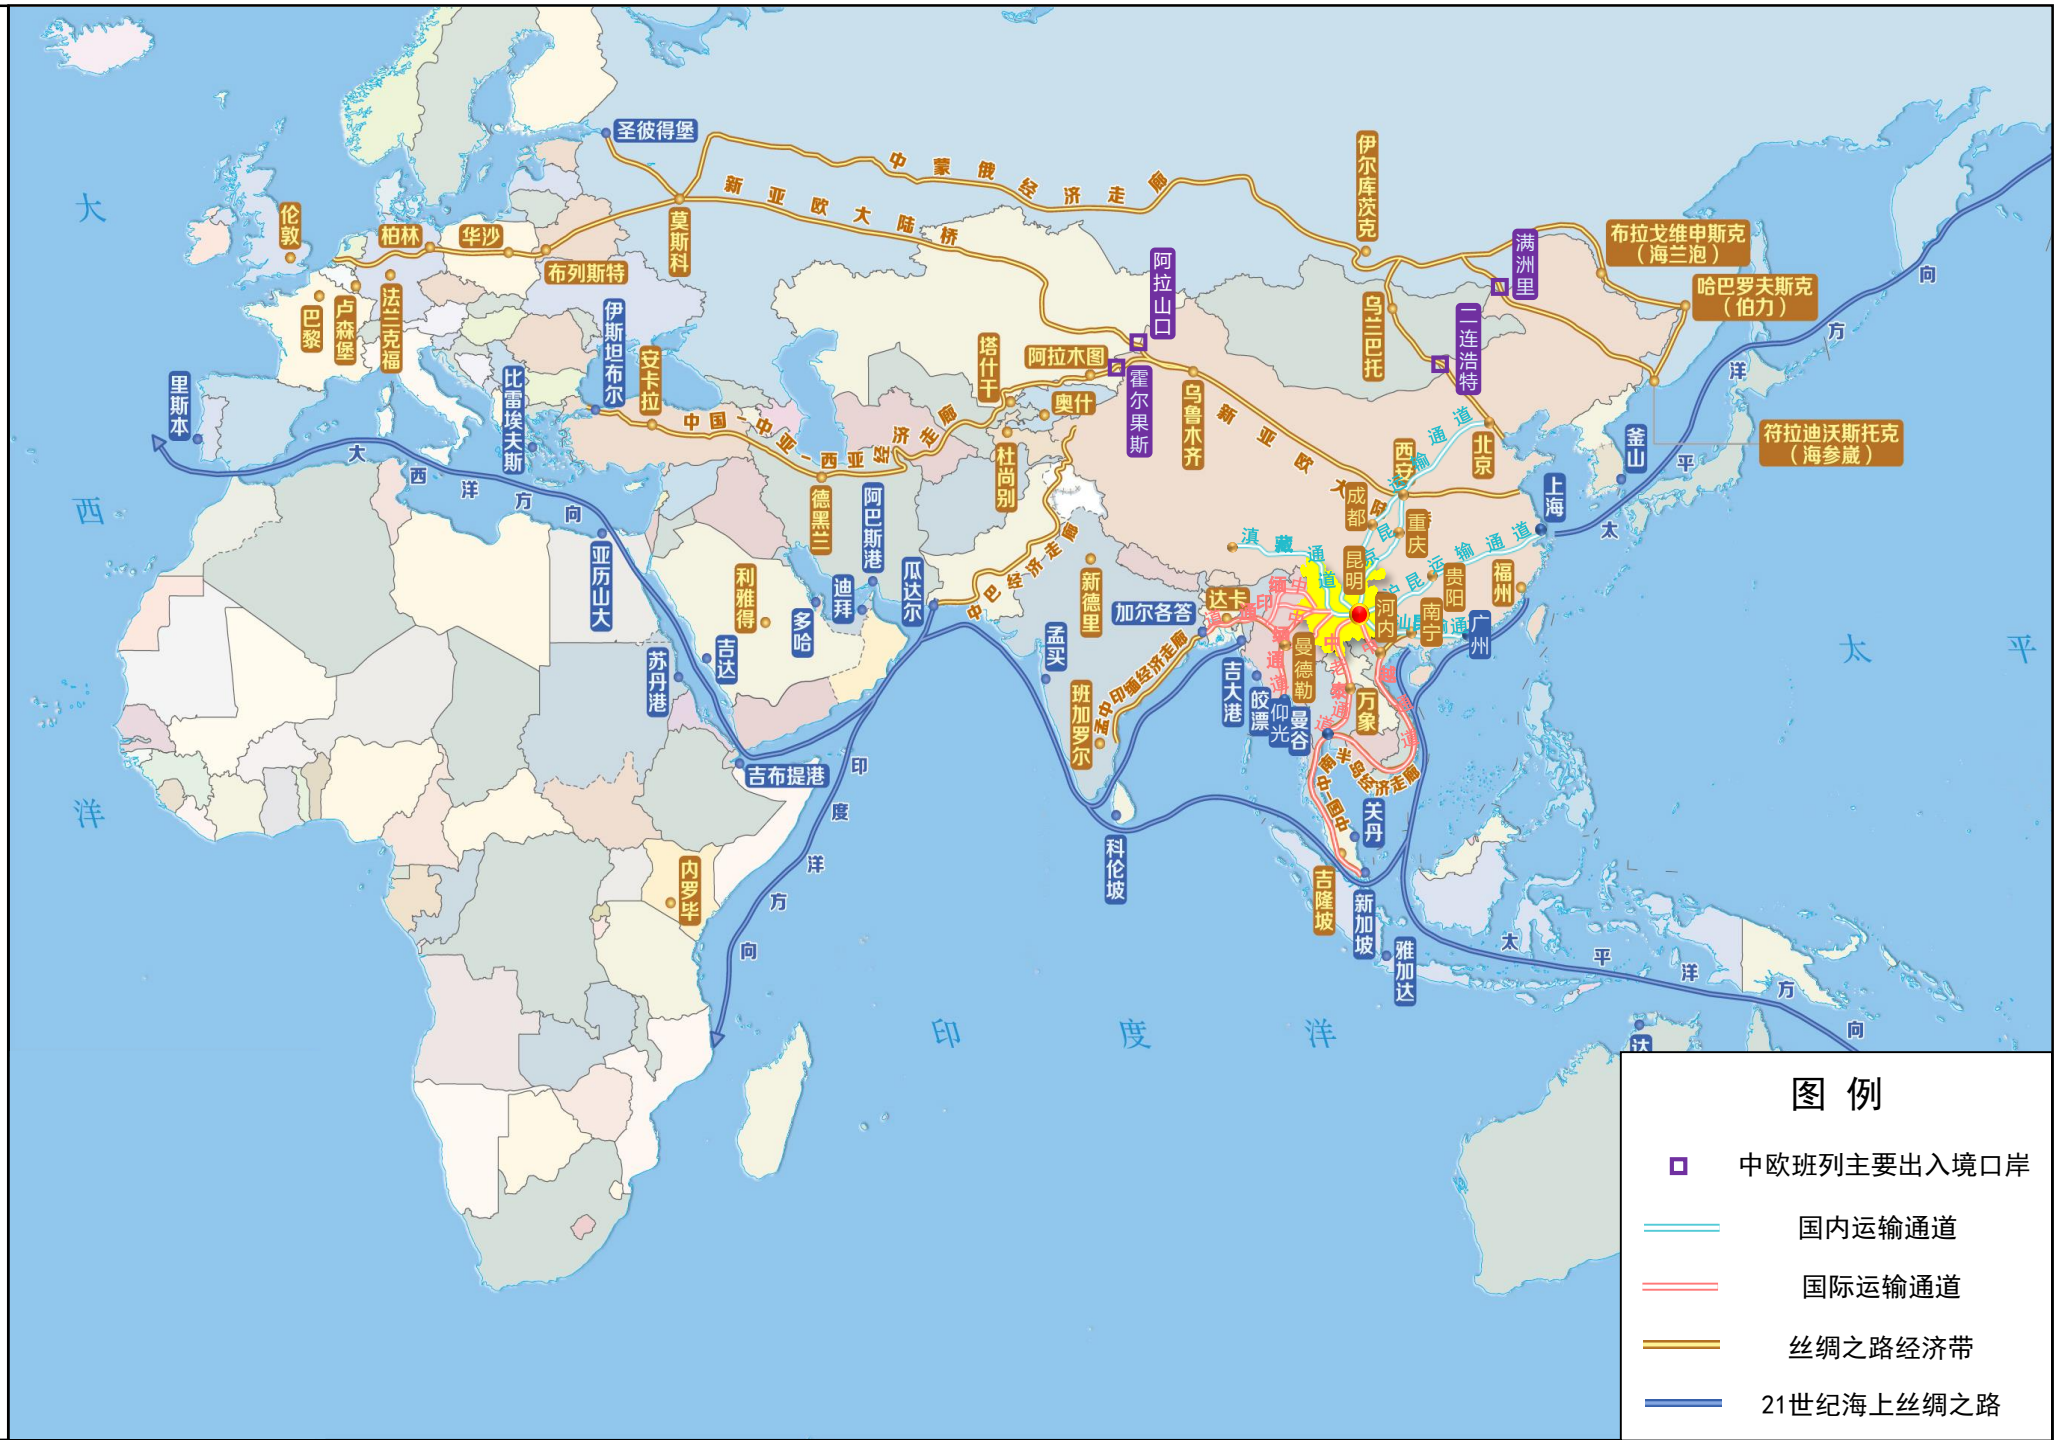

附图1

附图2

附图3

附图4

云南省联通国际、国内物流通道示意图

云南省现代物流工程研究中心制

附图5

云南省现代物流工程研究中心制